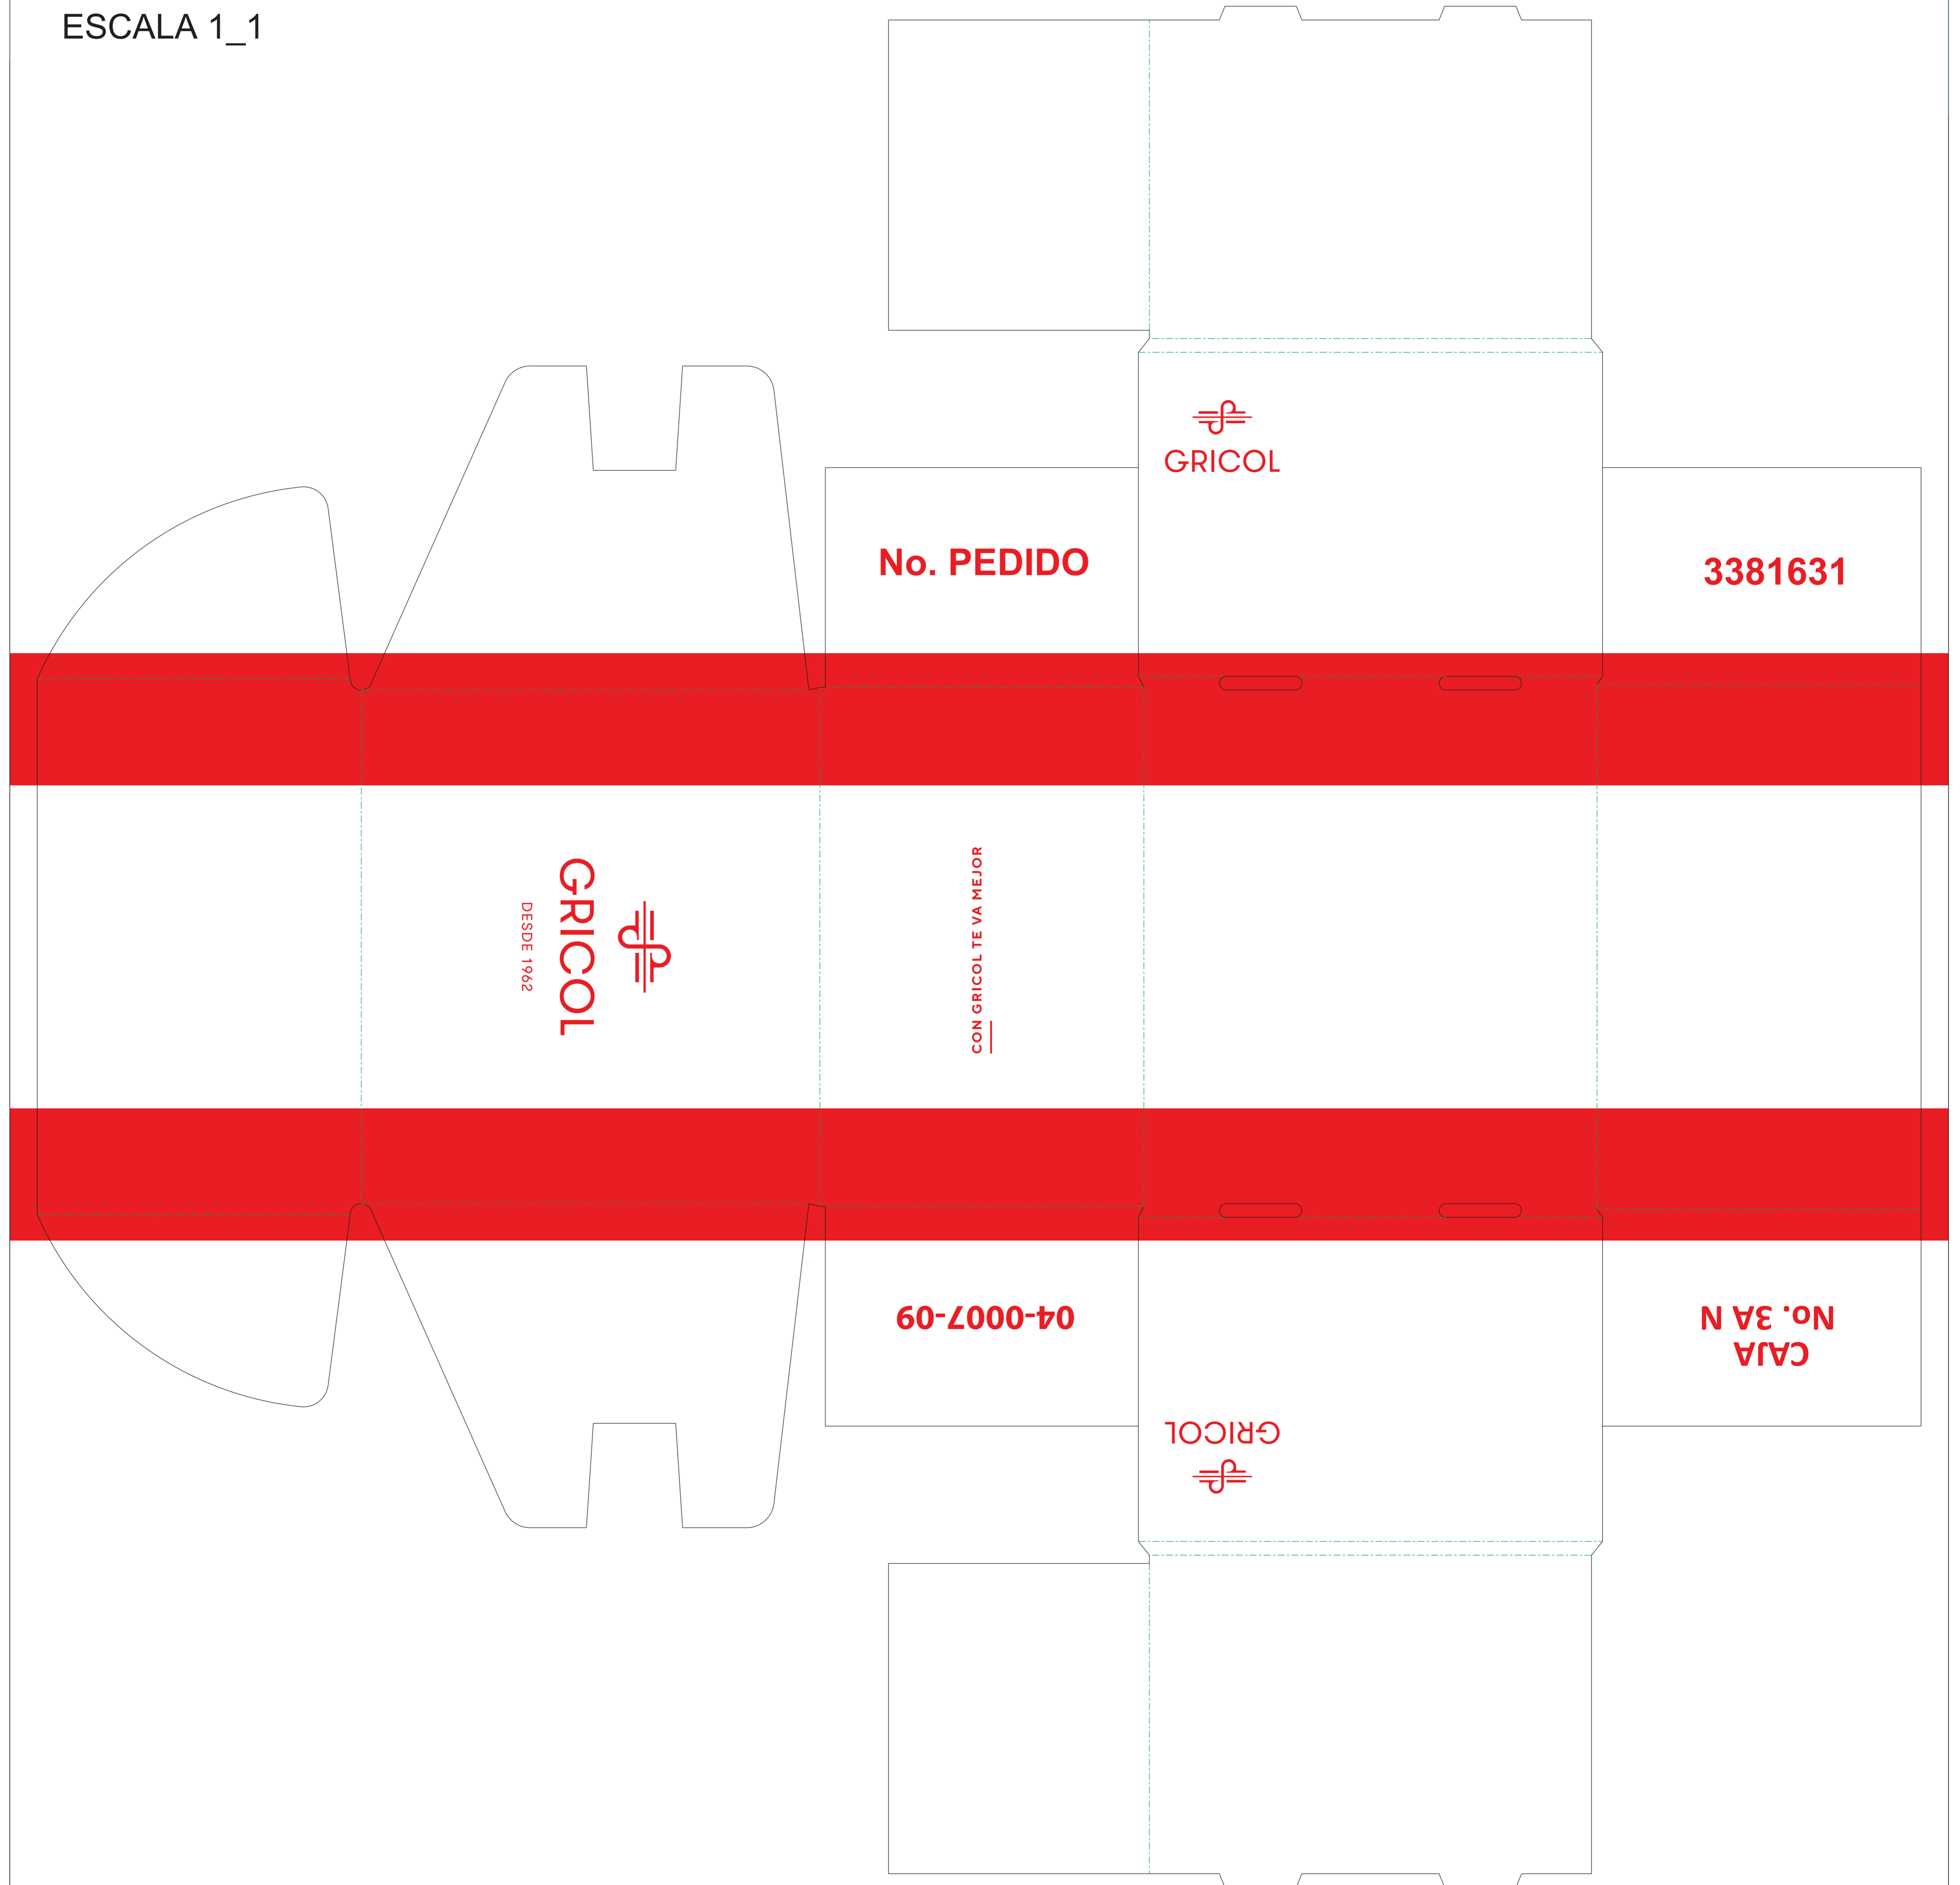

70,6 cm

ESCALA 1_1

71,0 cm

GRICOL

No. PEDIDO

3381631

GRICOL
DESDE 1962

CON GRICOL TE VA MEJOR

GRICOL

04-0007-09

CAJA
NO. 3A N