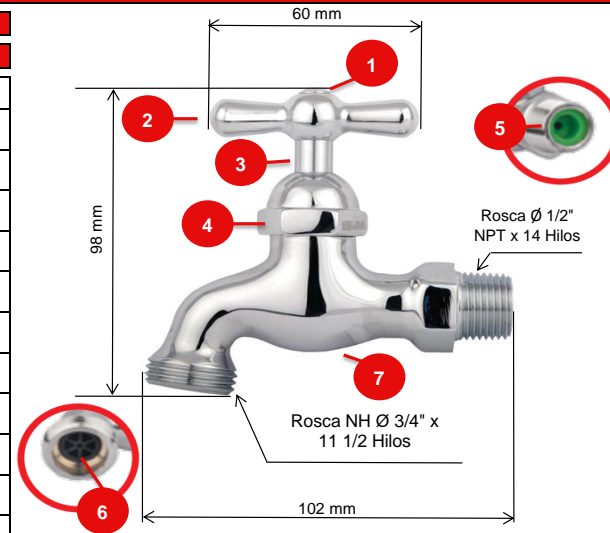

Conexiones:	Acometida: Rosca Macho $\varnothing$ 1/2" NPT x 14 Hilos Salida: Rosca Macho NH $\varnothing$ 3/4" x 11 1/2 Hilos
Resistencia:	CUMPLE CON LA NORMA NTC 1644 PARA ACCESORIOS DE SUMINISTRO EN FONTANERÍA: - Ciclado Máximo: 150.000 ciclos - Torque Máximo de Operación: 1,7 N.m (1,25 Lb.Ft). - Torque Máximo de Conexiones Metálicas de Suministros: 61 N.M (45 Lb.Ft). - Cromado: Ensayo de corrosión NTC 1156 (Sal Neutra) 24 horas en cámara salina. - Presión Máxima de Trabajo: 860 kpa $\pm$ 14 kpa (125 Psi $\pm$ 2 Psi). - Presión Máxima de Estallido: 3450 Kpa (500 Psi). - Temperatura de Trabajo: 5°C A 71°C (40°F A 160°F). - Resistente a la corrosión del medio ambiente en condiciones normales de uso. - Resistente a la corrosión del agua potable. - Resistente al jabón y limpiadores de tocador.
Condiciones de uso:	Uso Doméstico - No Tóxico Cierre Convencional

SELLOS RESPALDO GRICOL

20 años de garantía
20 year warranty

GARANTIAS

Para mayor información de fichas técnicas, guías de instalación, garantías, restricciones y condiciones de uso, consulte en: gricol.com/informacion-tecnica-y-garantias

OBSERVACIONES

GRICOL S.A. se reserva el derecho de efectuar cambios en los productos y/o sus especificaciones sin previo aviso.