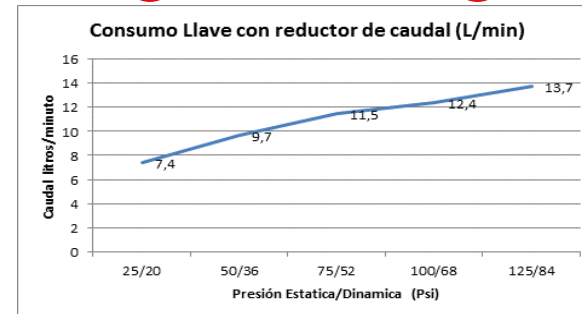

Conexiones:	Acometida: Rosca Macho $\varnothing$ 1/2" NPT x 14 Hilos Salida: Rosca Macho NH $\varnothing$ 3/4" x 11 1/2 Hilos
Resistencia:	CUMPLE CON LA NORMA NTC 1644 PARA ACCESORIOS DE SUMINISTRO EN FONTANERÍA: - Ciclado Máximo: 150.000 ciclos - Torque Máximo de Operación: 1,7 N.m (1,25 Lb.Ft). - Torque Máximo de Conexiones Metálicas de Suministros: 61 N.M (45 Lb.Ft). - Cromado: Ensayo de corrosión NTC 1156 (Sal Neutra) 24 horas en cámara salina. - Presión Máxima de Trabajo: 860 kpa $\pm$ 14 kpa (125 Psi $\pm$ 2 Psi). - Presión Máxima de Estallido: 3450 Kpa (500 Psi). - Temperatura de Trabajo: 5°C A 71°C (40°F A 160°F). - Resistente a la corrosión del medio ambiente en condiciones normales de uso. - Resistente a la corrosión del agua potable. - Resistente al jabón y limpiadores de tocador.
Condiciones de uso:	Uso Doméstico - No Tóxico Cierre Convencional

SELLOS RESPALDO GRICOL

20 años de garantía
20 year warranty

GARANTIAS

Para mayor información de fichas técnicas, guías de instalación, garantías, restricciones y condiciones de uso, consulte en: gricol.com/informacion-tecnica-y-garantias

OBSERVACIONES

GRICOL S.A. se reserva el derecho de efectuar cambios en los productos y/o sus especificaciones sin previo aviso.