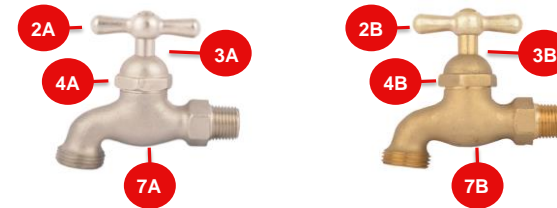

Conexiones:	Acometida: Rosca Macho $\varnothing$ 1/2" NPT x 14 Hilos Salida: Rosca Macho NH $\varnothing$ 3/4" x 11 1/2 Hilos
Resistencia:	CUMPLE CON LA NORMA NTC 1644 PARA ACCESORIOS DE SUMINISTRO EN FONTANERÍA: - Ciclado Máximo: 150.000 ciclos - Torque Máximo de Operación: 1,7 N.m (1,25 Lb.Ft). - Torque Máximo de Conexiones Metálicas de Suministros: 61 N.M (45 Lb.Ft). - Cromado: Ensayo de corrosión NTC 1156 (Sal Neutra) 24 horas en cámara salina. - Presión Máxima de Trabajo: 860 kpa $\pm$ 14 kpa (125 Psi $\pm$ 2 Psi). - Presión Máxima de Estallido: 3450 Kpa (500 Psi). - Temperatura de Trabajo: 5°C A 71°C (40°F A 160°F). - Resistente a la corrosión del medio ambiente en condiciones normales de uso. - Resistente a la corrosión del agua potable. - Resistente al jabón y limpiadores de tocador.
Condiciones de uso:	Uso Doméstico - No Tóxico Cierre Convencional

SELLOS RESPALDO GRICOL

20 años de garantía
20 year warranty

GARANTIAS

Para mayor información de fichas técnicas, guías de instalación, garantías, restricciones y condiciones de uso, consulte en: gricol.com/informacion-tecnica-y-garantias

OBSERVACIONES

GRICOL S.A. se reserva el derecho de efectuar cambios en los productos y/o sus especificaciones sin previo aviso.