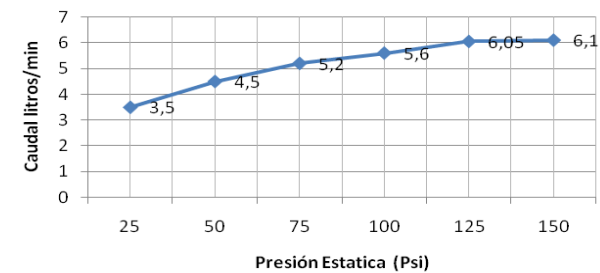

Consumo con Aireador Inteligente

SELLOS RESPALDO GRICOL

20 años de garantía
20 year warranty

Hasta 70% menos consumo
Up to 70% less consumption

GARANTIAS

Para mayor información de fichas técnicas, guías de instalación, garantías, restricciones y condiciones de uso, consulte en: gricol.com/informacion-tecnica-y-garantias

OBSERVACIONES

GRICOL S.A. se reserva el derecho de efectuar cambios en los productos y/o sus especificaciones sin previo aviso.