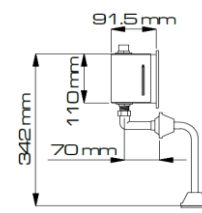

Vista superior

Vista lateral derecha

Vista frontal

CARACTERÍSTICAS

Descripción del producto:	Flujómetro de alta eficiencia electrónico libre de contacto para orinal activado por sensor de infrarrojo.
Conexiones:	Entrada M 1/2". Conexión eléctrica, operada por transformador de AC 110V o DC 6V (50/60 Hz), consumo de energía AC:1W / DC: 0,1mW Consumo de trabajo AC:6W / DC: 2W Cable ideal de alimentación eléctrica: Siete hilos; calibre 12, conexión polo a tierra recomendada por seguridad.
Materiales y/o acabados:	Panel frontal acero inoxidable. Satinado.
Uso:	Institucional. Ideal para ambientes públicos, educativos, comerciales y de alta frecuencia de uso.
Medidas principales del empaque:	Alto: 8,5 cm Largo: 27 cm Ancho: 15 cm
Peso del producto:	Neto: 0,3 kg Bruto: 0,4 kg
Restricciones:	No utilice productos químicos, abrasivos ó corrosivos para el aseo y/o mantenimiento, ya que pueden afectar la estética y/o apariencia del producto. Los cambios bruscos y/o prolongados en el voltaje afectan la vida útil del transformador y del sensor.
Otros:	
Ventajas:	Diseño elegante, sofisticado, ahorrador de fácil acceso para limpieza.
Consumo de agua:	0,4 gpf / 1,5 lpf con una presión de 75 psi.
Presión:	Rango Mín. 20 psi Máx. 80 psi
Sensor:	280 mm. (Activación)
Accesorios:	Incluye portabaterías interno para auxiliar descarga en ausencia de energía eléctrica en la red. Contiene brazo y escudos de conexión para orinal.
Recomendaciones:	Dependiendo de la calidad del agua se debe programar mantenimiento entre seis y 12 meses. No retirar filtro ya que perderá la garantía. Por ser un producto electrónico se sugiere conectarlo a un voltaje y corriente regulados. Hacer mantenimiento mínimo cada seis meses.