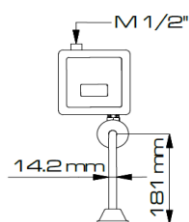

Vista superior

Vista lateral derecha

Vista frontal

CARACTERÍSTICAS

Descripción del producto:	Flujómetro de alta eficiencia electrónico libre de contacto para orinal activado por sensor de infrarrojo.
Conexiones:	Entrada M 1/2". Conexión eléctrica, operada por transformador de AC 110V o DC 6V (50/60 Hz), consumo de energía AC:1W / DC: 0,1mW Consumo de trabajo AC:6W / DC: 2W Cable ideal de alimentación eléctrica: Siete hilos; calibre 12, conexión polo a tierra recomendada por seguridad.
Materiales y/o acabados:	Panel frontal acero inoxidable. Satinado.
Uso:	Institucional. Ideal para ambientes públicos, educativos, comerciales y de alta frecuencia de uso.
Medidas principales del empaque:	Alto: 8,5 cm Largo: 27 cm Ancho: 15 cm
Peso del producto:	Neto: 0,3 kg Bruto: 0,4 kg
Restricciones:	No utilice productos químicos, abrasivos ó corrosivos para el aseo y/o mantenimiento, ya que pueden afectar la estética y/o apariencia del producto. Los cambios bruscos y/o prolongados en el voltaje afectan la vida útil del transformador y del sensor.
Otros:	
Ventajas:	Diseño elegante, sofisticado, ahorrador de fácil acceso para limpieza.
Consumo de agua:	0,4 gpf / 1,5 lpf con una presión de 75 psi.
Presión:	Rango Mín. 20 psi Máx. 80 psi
Sensor:	280 mm. (Activación)
Accesorios:	Incluye portabaterías interno para auxiliar descarga en ausencia de energía eléctrica en la red. Contiene brazo y escudos de conexión para orinal.
Recomendaciones:	Dependiendo de la calidad del agua se debe programar mantenimiento entre seis y 12 meses. No retirar filtro ya que perderá la garantía. Por ser un producto electrónico se sugiere conectarlo a un voltaje y corriente regulados. Hacer mantenimiento mínimo cada seis meses.