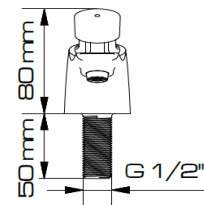

Vista superior

Vista lateral derecha

Vista frontal

CARACTERÍSTICAS

Descripción del producto:	Grifo de alta eficiencia temporizado de un agua para instalación sobre mesa con cuerpo de latón cromado.
Conexiones:	Entrada 1/2".
Materiales y/o acabados:	Latón Cromado.
Uso:	Institucional. Ideal para ambientes públicos, educativos, comerciales y lugares en alta frecuencia de uso.
Medidas principales del empaque:	Alto: 5 cm Largo: 18 cm Ancho: 10 cm
Peso del producto:	Neto: 0,60 kg Bruto: 0,65 kg
Restricciones:	No utilice productos químicos, abrasivos ó corrosivos para el aseo y/o mantenimiento, ya que pueden afectar la estética y/o apariencia del producto.
Otros:	
Ventajas:	Diseño elegante, sofisticado, ahorrador, funcionamiento automático, fácil acceso para limpieza.
Consumo:	Caudal 6 l/min.
Temporizador:	Cierre automático a 8 s ± 2 s
Presión:	Rango Mín. 20 psi Máx. 80 psi
Recomendaciones:	Purgar muy bien la tubería antes de su instalación