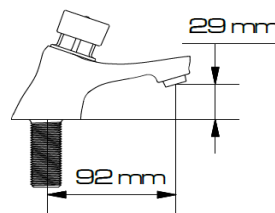

Vista superior

Vista lateral derecha

Vista frontal

CARACTERÍSTICAS

Descripción del producto:	Grifo de alta eficiencia temporizado de un agua para instalación sobre mesa con cuerpo de latón cromado.
Conexiones:	Entrada 1/2".
Materiales y/o acabados:	Latón Cromado.
Uso:	Institucional. Ideal para ambientes públicos, educativos, comerciales y lugares en alta frecuencia de uso.
Medidas principales del empaque:	Alto: 5 cm Largo: 18 cm Ancho: 10 cm
Peso del producto:	Neto: 0,60 kg Bruto: 0,65 kg
Restricciones:	No utilice productos químicos, abrasivos ó corrosivos para el aseo y/o mantenimiento, ya que pueden afectar la estética y/o apariencia del producto.
Otros:	
Ventajas:	Diseño elegante, sofisticado, ahorrador, funcionamiento automático, fácil acceso para limpieza.
Consumo:	Caudal 6 l/min.
Temporizador:	Cierre automático a 8 s ± 2 s
Presión:	Rango Mín. 20 psi Máx. 80 psi
Recomendaciones:	Purgar muy bien la tubería antes de su instalación