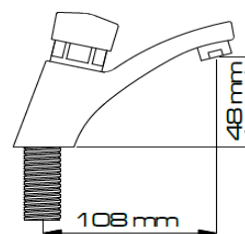

Vista superior

Vista lateral derecha

Vista frontal

CARACTERÍSTICAS

Descripción del producto:	Grifo temporizado de cierre automático para instalación sobre mesón con cuerpo de latón cromado.
Conexiones:	Entrada 1/2"
Materiales y/o acabados:	Latón cromado.
Uso:	Institucional. Ideal para ambientes públicos, educativos, comerciales y lugares en alta frecuencia de uso.
Medidas principales del empaque:	Alto: 5 cm Largo: 17 cm Ancho: 10,5 cm
Peso del producto:	Neto: 0,62 kg Bruto: 0,71 kg
Restricciones:	No utilice productos químicos, abrasivos ó corrosivos para el aseo y/o mantenimiento, ya que pueden afectar la estética y/o apariencia del producto.
Otros:	
Ventajas:	Diseño elegante, sofisticado, ahorrador, funcionamiento automático, fácil acceso para limpieza.
Temporizador:	Cierre automático a los 8 s ± 2 s
Consumo de agua:	Caudal 6 l/min.
Presión:	Rango Mí 20 psi Máx. 80 psi
Recomendaciones:	Purgar muy bien la tubería antes de su instalación