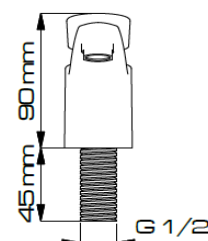

Vista superior

Vista lateral derecha

Vista frontal

CARACTERÍSTICAS

Descripción del producto:	Grifo temporizado de cierre automático para instalación sobre mesón con cuerpo de latón cromado.
Conexiones:	Entrada 1/2"
Materiales y/o acabados:	Latón cromado.
Uso:	Institucional. Ideal para ambientes públicos, educativos, comerciales y lugares en alta frecuencia de uso.
Medidas principales del empaque:	Alto: 5 cm Largo: 17 cm Ancho: 10,5 cm
Peso del producto:	Neto: 0,62 kg Bruto: 0,71 kg
Restricciones:	No utilice productos químicos, abrasivos ó corrosivos para el aseo y/o mantenimiento, ya que pueden afectar la estética y/o apariencia del producto.
Otros:	
Ventajas:	Diseño elegante, sofisticado, ahorrador, funcionamiento automático, fácil acceso para limpieza.
Temporizador:	Cierre automático a los 8 s ± 2 s
Consumo de agua:	Caudal 6 l/min.
Presión:	Rango Mí 20 psi Máx. 80 psi
Recomendaciones:	Purgar muy bien la tubería antes de su instalación