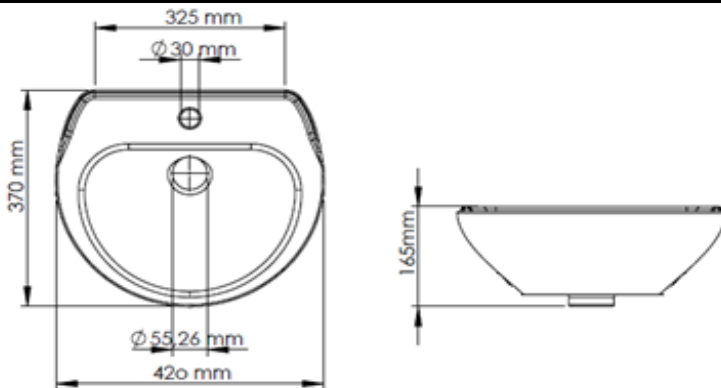

LAVAMANOS DE COLGAR HYDRUS II

REF: 01-4076-15

CARACTERÍSTICAS

Descripción del producto:	Lavamanos de porcelana de colgar con opción de pedestal que ofrece mayor estética, seguridad, con huecos insinuados para ser utilizados con diferentes tipos de grifería, tiene amplio poso para mayor comodidad.
Conexiones:	N/A Diríjase a la guía de instalación BC GI 009.
Materiales y/o acabados:	Porcelana.
Uso:	Residencial.
Medidas principales del empaque:	Alto: 435 mm Largo: 440 mm Ancho: 165 mm
Peso del producto:	Neto: 8,20 kg Bruto: 8,20 kg
Restricciones:	No usar ácidos sobre las partes cromadas (desagües y grifería)
Mantenimiento:	1. Limpiar con agua, jabón líquido y con un paño suave, enjuagar muy bien. 2. Secar muy bien con un paño suave.