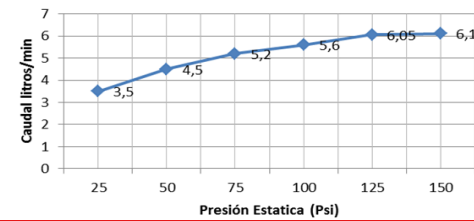

Consumo con Aireador Inteligente

SELLOS RESPALDO GRICOL

20 años de garantía
20 year warranty

Hasta 70% menos consumo
Up to 70% less consumption

GARANTIAS

Para mayor información de fichas técnicas, guías de instalación, garantías, restricciones y condiciones de uso, consulte en: gricol.com/informacion-tecnica-y-garantias

OBSERVACIONES

GRICOL S.A. se reserva el derecho de efectuar cambios en los productos y/o sus especificaciones sin previo aviso.