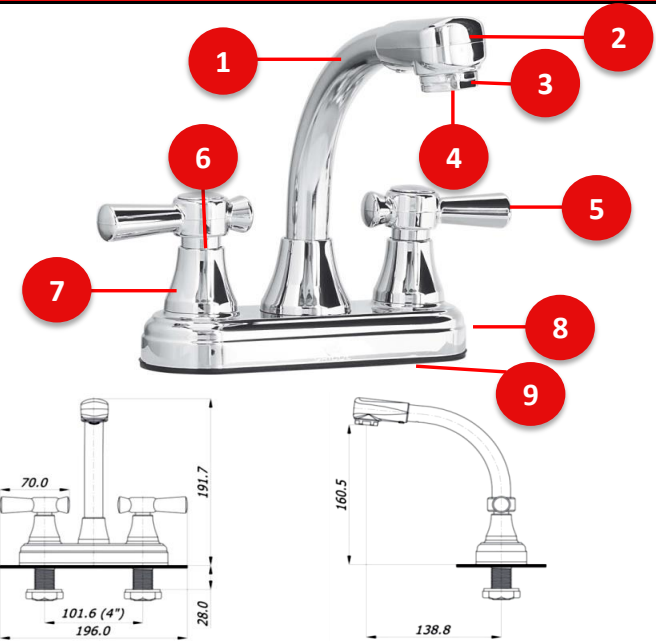

Características

Ítem	Nombre	Material
1	Brazo cobra	Plástico ABS Cromado
2	Salida brazo	Plástico ABS Cromado
3	Salida aireador	Plástico ABS Cromado
4	Aireador	Plástico Gris
5	Manija	Plástico ABS Cromado
6	Torre	Plástico Nylon
7	Escudo manija	Plástico ABS Cromado
8	Plataforma	Plástico ABS Cromado
9	Mezclador	Plástico Acetal Original

Conexiones: Roscas macho 1/2" NPT - 1/2" NPSM

CUMPLE CON LA NORMA NTC 1644 PARA ACCESORIOS DE SUMINISTRO EN FONTANERÍA:

Resistencia:

- Ciclado Máximo: 500.000 ciclos
- Torque Máximo de Operación: 1,7 N.m (1,25 Lb.Ft).
- Cromado: Ensayo de corrosión NTC 1156 (Sal Neutra) 24 horas en cámara salina.
- Presión Máxima de Trabajo: 860 kpa ± 14 kpa (125 Psi ± 2 Psi).
- Presión Máxima de Estallido: 3450 Kpa (500 Psi).
- Temperatura de Trabajo: 5°C A 71°C (40°F A 160°F).
- Resistente a la corrosión del medio ambiente en condiciones normales de uso.
- Resistente a la corrosión del agua potable.
- Resistente al jabón y limpiadores de tocador.

Condiciones de uso: Doméstico Lavamanos - No Tóxico.
Cierre Cerámico Cuarto de Giro.

Consumo con Aireador Inteligente