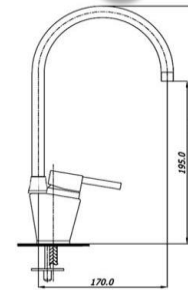

Características

Ítem	Nombre	Material
1	Brazo	Plástico ABS Cromado
2	Salida aireador	Plástico ABS Cromado
3	Aireador	Plástico Gris
4	Tuerca brazo	Plástico ABS Cromado
5	Manija	Metal Zamak Cromado
6	Cuerpo	Metal Latón Cromado
7	Cartucho	Plástico Azul

Conexiones: Rosca conector macho M10 X hembra 1/2" NPSM

Resistencia: **CUMPLE CON LA NORMA NTC 1644 PARA ACCESORIOS DE SUMINISTRO EN FONTANERÍA:**

- Torque Máximo de Operación: 1,7 N.m (1,25 Lb.Ft).
- Torque Máximo de Conexiones Metálicas de Suministros: 61 N.M (45 Lb.Ft).
- Cromado: Ensayo de corrosión NTC 1156 (Sal Neutra) 24 horas en cámara salina.
- Presión Máxima de Trabajo: 860 kpa ± 14 kpa (125 Psi ± 2 Psi).
- Presión Máxima de Estallido: 3450 Kpa (500 Psi).
- Temperatura de Trabajo: 5°C A 71°C (40°F A 160°F).
- Resistente a la corrosión del medio ambiente en condiciones normales de uso.
- Resistente a la corrosión del agua potable.
- Resistente al jabón y limpiadores de tocador.

Condiciones de uso: Doméstico Lavaplatos - No Tóxico.
Cierre Cerámico Cuarto de Giro.