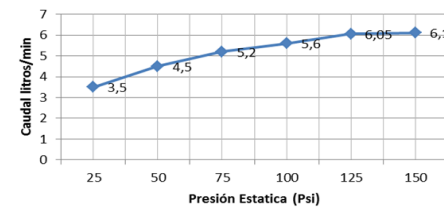

Consumo con Aireador Inteligente

SELLOS RESPALDO GRICOL

20 años de garantía
20 year warranty

Hasta 70% menos consumo
Up to 70% less consumption

GARANTIAS

Para mayor información de fichas técnicas, guías de instalación, garantías, restricciones y condiciones de uso, consulte en: gricol.com/informacion-tecnica-y-garantias

OBSERVACIONES

GRICOL S.A. se reserva el derecho de efectuar cambios en los productos y/o sus especificaciones sin previo aviso.