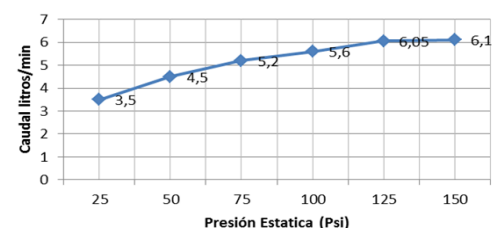

Consumo con Aireador Inteligente

SELLOS RESPALDO GRICOL

20 años de garantía
20 year warranty

Hasta 70% menos consumo
Up to 70% less consumption

GARANTIAS

Para mayor información de fichas técnicas, guías de instalación, garantías, restricciones y condiciones de uso, consulte en:
gricol.com/informacion-tecnica-y-garantias

OBSERVACIONES

GRICOL S.A. se reserva el derecho de efectuar cambios en los productos y/o sus especificaciones sin previo aviso.