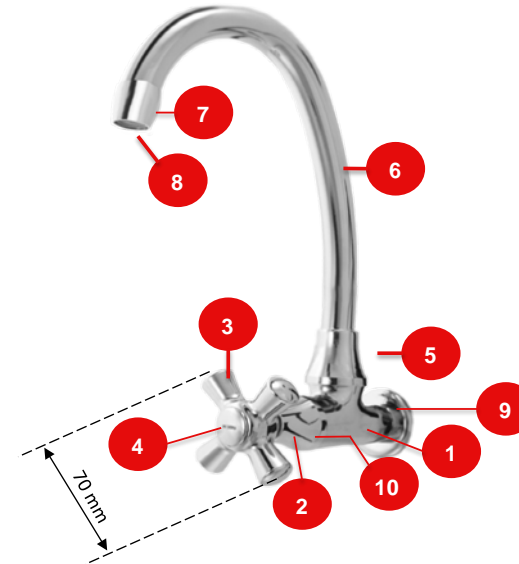

**Características**

Ítem	Nombre	Material
1	Cuerpo Llave Móvil Metálico	Metal - Latón Cromado
2	Escudo Torre Múltiple	Plástico - ABS Cromado
3	Manija (Perilla) Helvetia	Plástico - ABS Cromado
4	Botón Manija	Plástico - ABS Cromado
5	Tuerca Brazo Cisne	Plástico - ABS Cromado
6	Brazo Cisne	Plástico - ABS Cromado
7	Salida Rosca Interna	Plástico - ABS Cromado
8	Aireador Inteligente	Plástico - Acetal (POM)
9	Escudo Llave Móvil	Plástico - ABS Cromado
10	Torre Múltiple Metálica	Metal - Latón Cierre Cerámico

<b>Conexiones:</b>	Rosca Macho 1/2" NPT
<b>Resistencia:</b>	<p><b>CUMPLE CON LA NORMA NTC 1644 PARA ACCESORIOS DE SUMINISTRO EN FONTANERÍA:</b></p> <p><b>Referencia Normativa ASME A112.18.1 / CSA B125.1</b></p> <ul style="list-style-type: none"> <li>- Ciclado Máximo: 500.000 ciclos</li> <li>- Torque Máximo de Operación: 1,7 N.m (1,25 Lb.Ft).</li> <li>- Torque Máximo de Conexiones Metálicas de Suministros: 61 N.M (45 Lb.Ft).</li> <li>- Cromado: Ensayo de corrosión NTC 1156 (Sal Neutra) 24 horas en cámara salina.</li> <li>- Presión Máxima de Trabajo: 860 kPa ± 14 kPa (125 Psi ± 2 Psi).</li> <li>- Presión Máxima de Estallido: 3450 kPa (500 Psi).</li> <li>- Temperatura de Trabajo: 5°C A 71°C (40°F A 160°F).</li> <li>- Resistente a la corrosión del medio ambiente en condiciones normales de uso.</li> <li>- Resistente a la corrosión del agua potable.</li> <li>- Resistente al jabón y limpiadores de tocador.</li> </ul>
<b>Condiciones de uso:</b>	Uso Doméstico - No Tóxico. Cierre Cerámico 1/4 de giro.