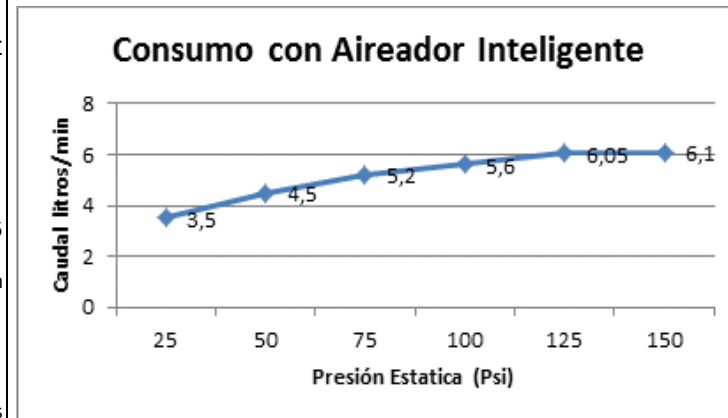

<b>Conexiones:</b>	Rosca Macho 1/2" NPT
<b>Resistencia:</b>	<p><b>CUMPLE CON LA NORMA NTC 1644 PARA ACCESORIOS DE SUMINISTRO EN FONTANERÍA:</b></p> <p><b>Referencia Normativa ASME A112.18.1 / CSA B125.1</b></p> <ul style="list-style-type: none"> <li>- Ciclado Máximo: 500.000 ciclos</li> <li>- Torque Máximo de Operación: 1,7 N.m (1,25 Lb.Ft).</li> <li>- Torque Máximo de Conexiones Metálicas de Suministros: 61 N.M (45 Lb.Ft).</li> <li>- Cromado: Ensayo de corrosión NTC 1156 (Sal Neutra) 24 horas en cámara salina.</li> <li>- Presión Máxima de Trabajo: 860 kPa ± 14 kPa (125 Psi ± 2 Psi).</li> <li>- Presión Máxima de Estallido: 3450 kPa (500 Psi).</li> <li>- Temperatura de Trabajo: 5°C A 71°C (40°F A 160°F).</li> <li>- Resistente a la corrosión del medio ambiente en condiciones normales de uso.</li> <li>- Resistente a la corrosión del agua potable.</li> <li>- Resistente al jabón y limpiadores de tocador.</li> </ul>
<b>Condiciones de uso:</b>	Uso Doméstico - No Tóxico. Cierre Cerámico 1/4 de giro.