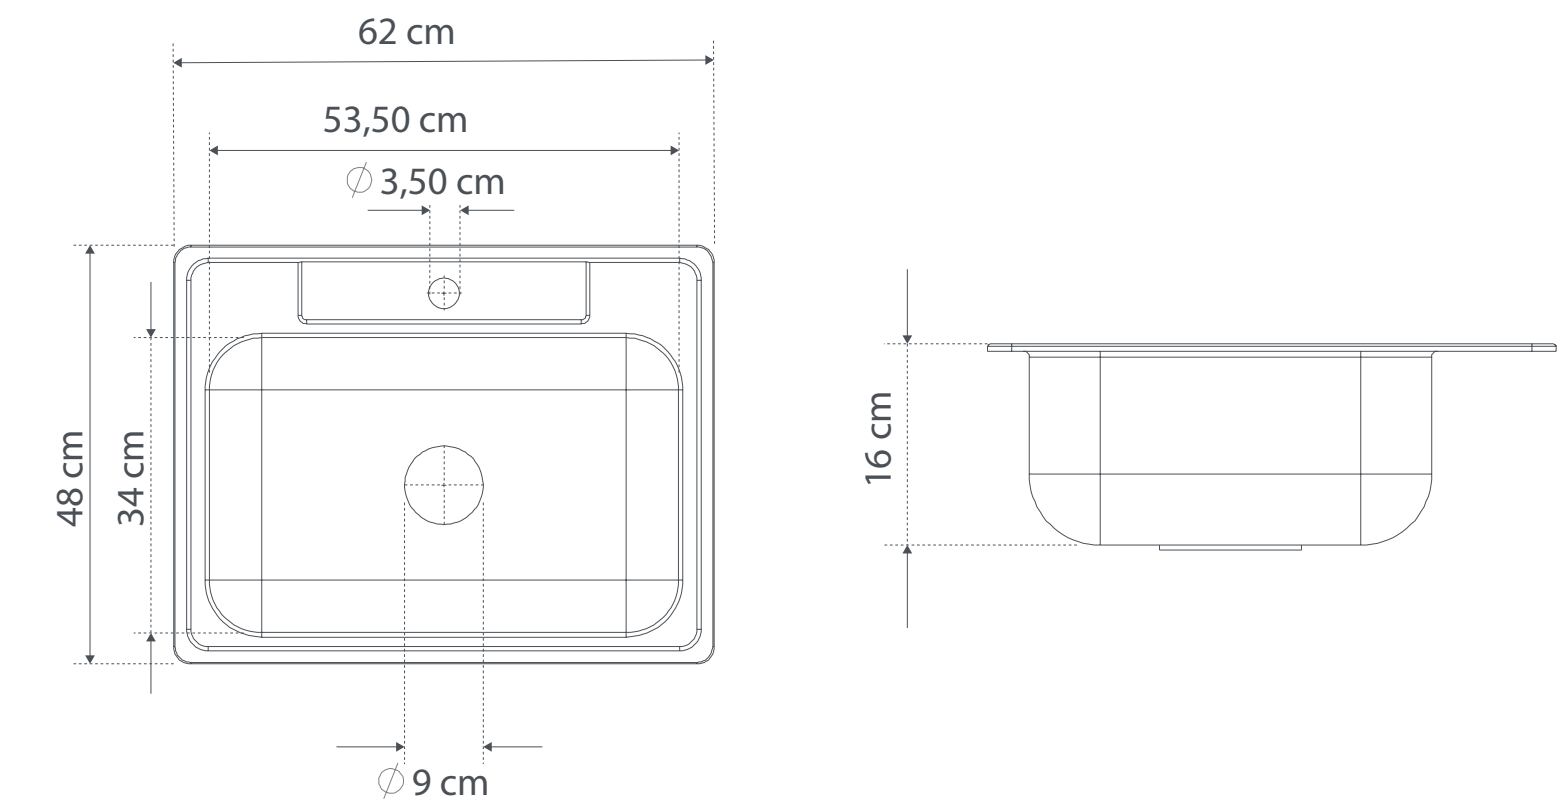

LAVAPLATOS EN ACERO POCETA 62 X 48 cm

REFERENCIA: L1-3006-11

MATERIALES

Acero Inoxidable. Acabado: Cepillado Brillante

CONEXIONES

Diríjase a la guía de instalación "BC GI 002, Guía de instalación lavaplatos de empotrar para grifería"

CONDICIONES DE USO

- Uso residencial.
- Lavaplatos en acero inoxidable.
- Resistente a la corrosión.
- Inclinación en la poceta para dificultar la acumulación del agua.
- Perforación de desagüe centrado que permite mejor aprovechamiento de la poceta.
- Perforación para instalar grifería llave móvil.
- Lavaplatos para empotrar de fácil instalación.
- Medidas principales del empaque: Alto: 52 cm - Largo: 65 cm - Ancho: 40,5 cm
- Peso del producto: Neto: 2,77 kg - Bruto: 2,77 kg