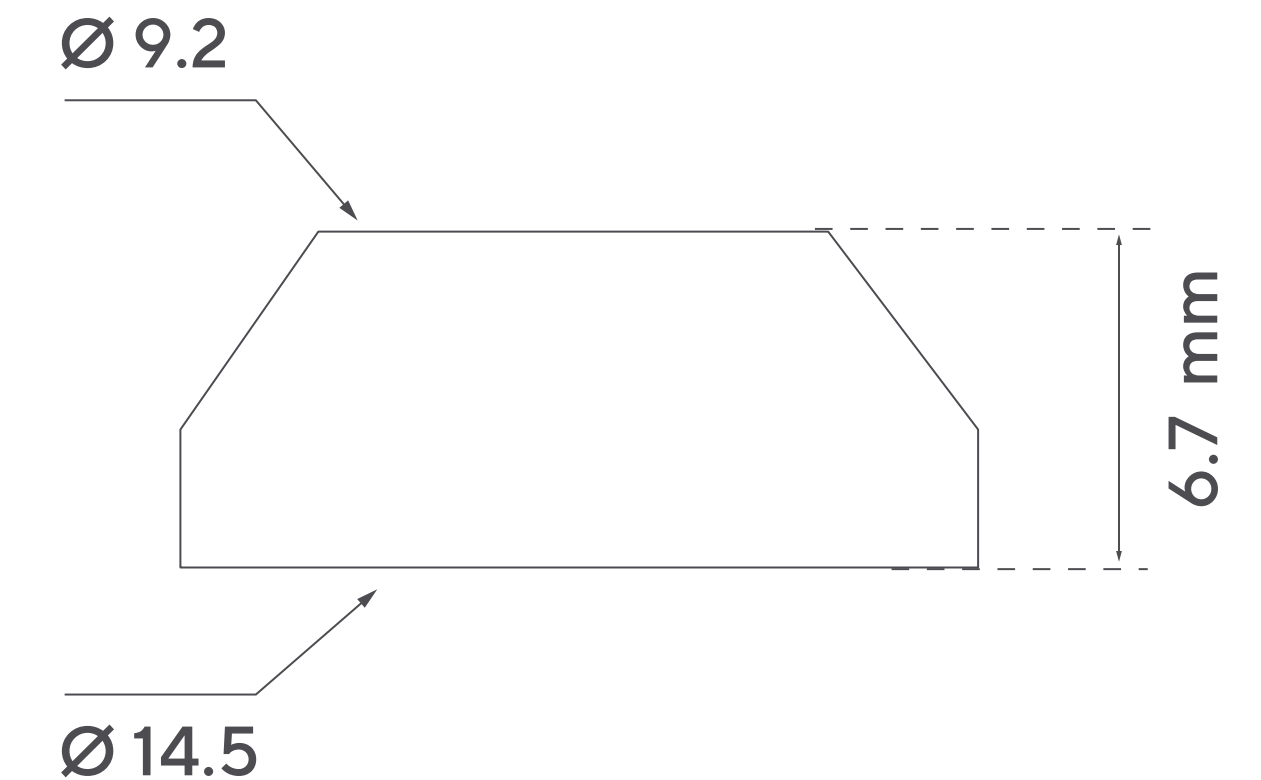

EMPAQUE 3/8" TUERCA ACOPLER MEZCLADOR

REFERENCIA: RB-0328-07

MATERIALES

Caucho

CONEXIONES

No aplica

NOTA

El producto no debe ser golpeado, lanzado contra el piso, ni expuesto a cargas adicionales durante el cargue, descargue, transporte, almacenamiento e instalación, lo cual puede ocasionar deformaciones y maltrato.

El producto no debe estar conectado a la red de suministro, en el momento en que esta va a ser sometida a la prueba de resistencia hidráulica.

CONDICIONES DE USO

Referente normativo: **NTC 1644 ACCESORIOS DE SUMINISTRO EN FONTANERÍA (ASME A112.18.1 / CSA B125.1)**

- Uso doméstico - No tóxico.
- Presión estática mínima de trabajo: 140 kPa (20 psi).
- Presión estática máxima de trabajo: 860 kPa (125 psi).
- Temperatura de trabajo: 5°C A 71°C (41°F A 160°F).
- Resistente a la corrosión: ensayo según NTC 1156 (Sal Neutra) 24 horas en cámara salina.
- Resistente al jabón y limpiadores de tocador.

GARANTÍA ESPECÍFICA

Este producto está cubierto por una garantía de 20 años. Encuentre la carta de garantía en www.gricol.com

GRICOL S.A se reserva el derecho de efectuar cambios en los productos y/o sus especificaciones sin previo aviso.

30/05/2020 - Versión No 1