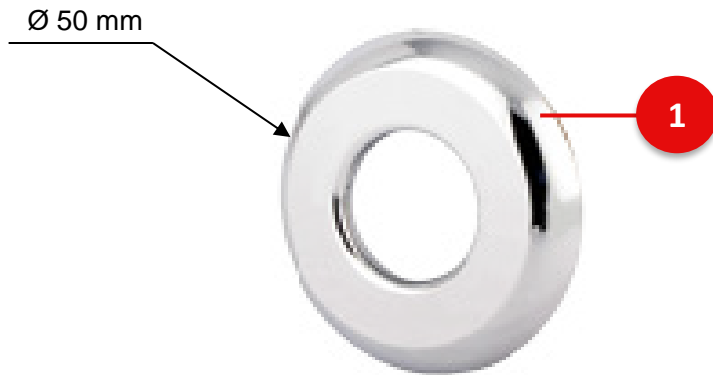

Características

Ítem	Nombre	Material
1	Escudo	Metal - Latón Cromado
Conexiones:		Ajuste a tubería con diámetro interno
Resistencia:		<ul style="list-style-type: none"> - Resistente a la corrosión del medio ambiente en condiciones normales de uso. - Resistente a la corrosión del agua potable. - Resistente al jabón y limpiadores de tocador.
Condiciones de uso:		Doméstico - No Tóxico.