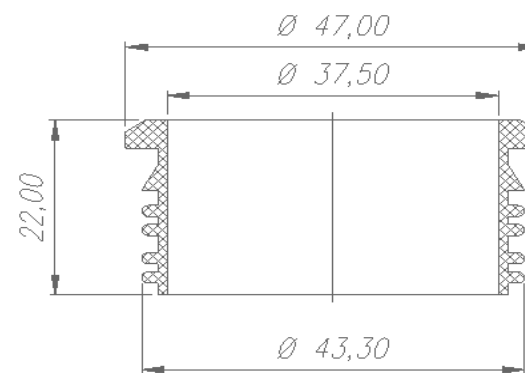

ADAPTADOR CAUCHO SIFÓN

REF: RB-0097-07

Características

Ítem	Nombre	Material
1	Adaptador sifón	Caucho - Negro
Conexiones:	Acometida: Tubo 1 1/2" Nominal.	
Resistencia:	CUMPLE CON LA NORMA NTC 5302 PARA ACCESORIOS DE DESAGÜE EN FONTANERIA: <ul style="list-style-type: none">- Materiales: NTC 2966, ASTM D965 - D3965 - D2661 - D2665 - F628 - F891, NTC 369, CAN/CSA B 181.1 - CAN/CSA B 181.2.- Torque Máximo de las uniones roscadas: 20 N.m.- Ciclado Térmico: Máximo 6 ciclos de variación de temperatura de 60 °C ± 2 °C por 1,5 minutos a 21 °C ± 2 °C por 1,5 minutos con un caudal de agua de 7,5 L/min ± 0,8 L/min.- Goteo de sellos: Máximo 63 ml/min a presión estática de 150 mm de columna de agua a 10°C ± 6°C.- Roscas NPSM de acuerdo con la NTC 332.- Resistente a la corrosión del medio ambiente en condiciones normales.- Resistente a la corrosión del agua potable.- Resistente al jabón y limpiadores de tocador.	
Condiciones de uso:	Uso Domestico - Lavamanos / Lavaplatos - No toxico	