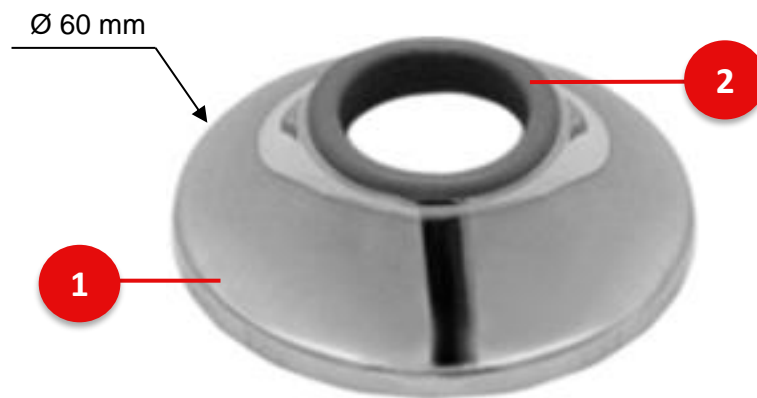

Características

Ítem	Nombre	Material
1	Escudo	Plástico - ABS Cromado
2	Empaque	Caucho - Ageprene Gris

Conexiones:	Ajuste a tubería con diámetro interno
Resistencia:	<ul style="list-style-type: none"> - Resistente a la corrosión del medio ambiente en condiciones normales de uso. - Resistente a la corrosión del agua potable. - Resistente al jabón y limpiadores de tocador.
Condiciones de uso:	Doméstico - No Tóxico.