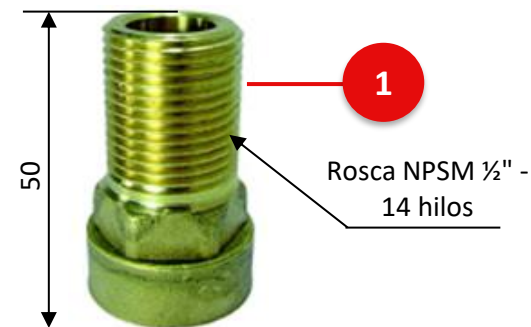

## PORTA ESCUDO DUCHA METÁLICO

REF: RB-0429-12S

### Características

Ítem	Nombre	Material
1	Porta escudo	Metal - Latón
<b>Conexiones:</b>	Torre: Rosca hembra M24 Escudo: Rosca macho NPSM 1/2"	
<b>Resistencia:</b>	<ul style="list-style-type: none"><li>- Resistente a la corrosión del medio ambiente en condiciones normales de uso.</li><li>- Resistente a la corrosión del agua potable.</li><li>- Resistente al jabón y limpiadores de tocador.</li></ul>	
<b>Condiciones de uso:</b>	Doméstico - No Tóxico.	