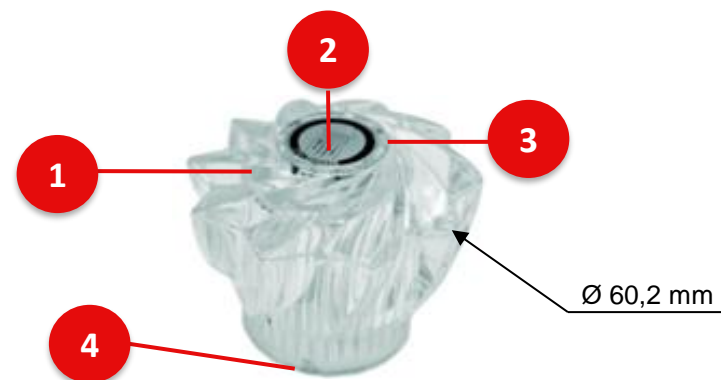

Características

Ítem	Nombre	Material
1	Manija	Plástico - Acrílico
2	Botón	Plástico - Acrílico
3	Tornillo	Metal - Latón
4	Inserto	Metal - Latón

Conexiones:

Grafilado hembra Z 20

Resistencia:

- Resistente a la corrosión del medio ambiente en condiciones normales de uso.
- Resistente a la corrosión del agua potable.
- Resistente al jabón y limpiadores de tocador.