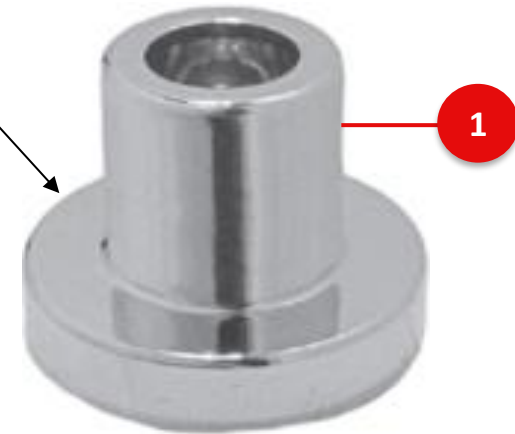

ESCUDO LATERAL LAVAMANOS GÉNESIS

REF: RB-1401-11S

Características

Ítem	Nombre	Material
1	Escudo	Plástico - ABS Cromado
Conexiones:	Rosca hembra M24	
Resistencia:	- Resistente a la corrosión del medio ambiente en condiciones normales de uso. - Resistente a la corrosión del agua potable. - Resistente al jabón y limpiadores de tocador.	
Condiciones de uso:	Doméstico - No Tóxico.	

Ø 56 mm

GARANTIAS

Este producto está cubierto por una garantía de 20 años. Para mayor información sobre garantías, guías de instalación, recomendaciones de uso y mantenimiento ingrese a www.gricol.com

OBSERVACIONES

GRICOL S.A. se reserva el derecho de efectuar cambios en los productos y/o sus especificaciones sin previo aviso.