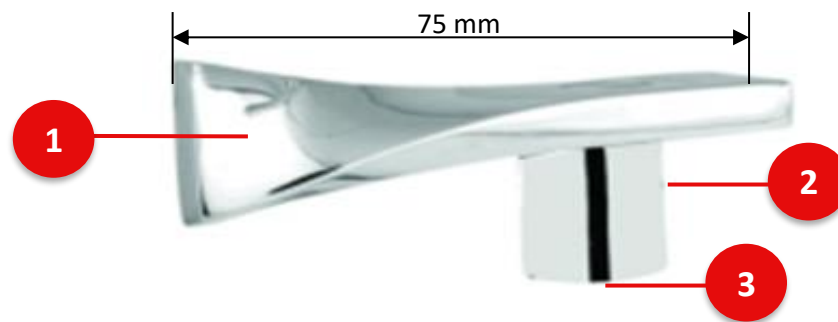

MANIJA PRISTINA IZQUIERDA 22 mm DUCHA Y LAVAMANOS

REF: RB-2822-11

Características

Ítem	Nombre	Material
1	Manija	Metal - Zamak Cromado
2	Tornillo	Metal - Latón Cromado
3	Inserto	Metal - Latón

Conexiones: Grafilado hembra Z 20

Resistencia:

- Resistente a la corrosión del medio ambiente en condiciones normales de uso.
- Resistente a la corrosión del agua potable.
- Resistente al jabón y limpiadores de tocador.

Condiciones de uso: Doméstico - No Tóxico.

GARANTIAS

Este producto está cubierto por una garantía de 20 años. Para mayor información sobre garantías, guías de instalación, recomendaciones de uso y mantenimiento ingrese a www.gricol.com

OBSERVACIONES

GRICOL S.A. se reserva el derecho de efectuar cambios en los productos y/o sus especificaciones sin previo aviso.