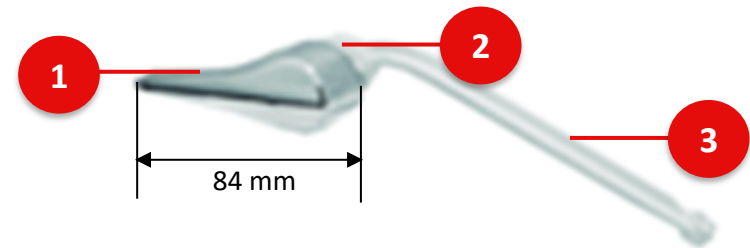

**REF: RB-9708-11S**
**Características**

Ítem	Nombre	Material
1	Manija válvula salida	Plástico - ABS Cromado
2	Tuerca	Plástico - Polipropileno + Colorante Blanco
3	Brazo	Plástico - Polipropileno + Colorante Blanco

**Conexiones:** Rosca izquierda NPSM 3/8"

**Resistencia:**

- Resistente a la corrosión del medio ambiente en condiciones normales de uso.
- Resistente a la corrosión del agua potable.
- Resistente al jabón y limpiadores de tocador.