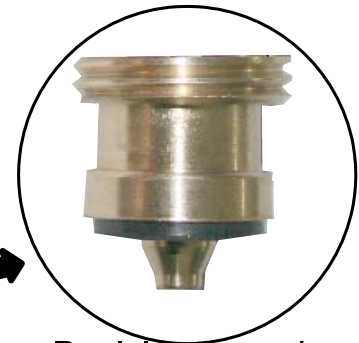

Posición cerrada

Antes de instalar la torre verifique que esté en posición abierta, es decir que haga tope al girar a la izquierda.