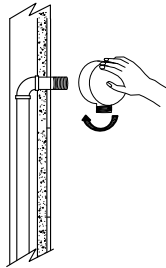

DESPIECE Y GUÍA DE INSTALACIÓN

**ADAPTADOR DUCHA TELÉFONO
CONEXIÓN ENTRADA 1/2" NPT**

1. - Si la acometida de agua es macho rosque directamente el soporte utilizando teflón (ajuste manual)
  - Si la acometida es hembra rosque el adaptador incluido en el producto utilizando teflón (ajuste manual)

2. - Rosque la manguera al adaptador de la ducha teléfono.