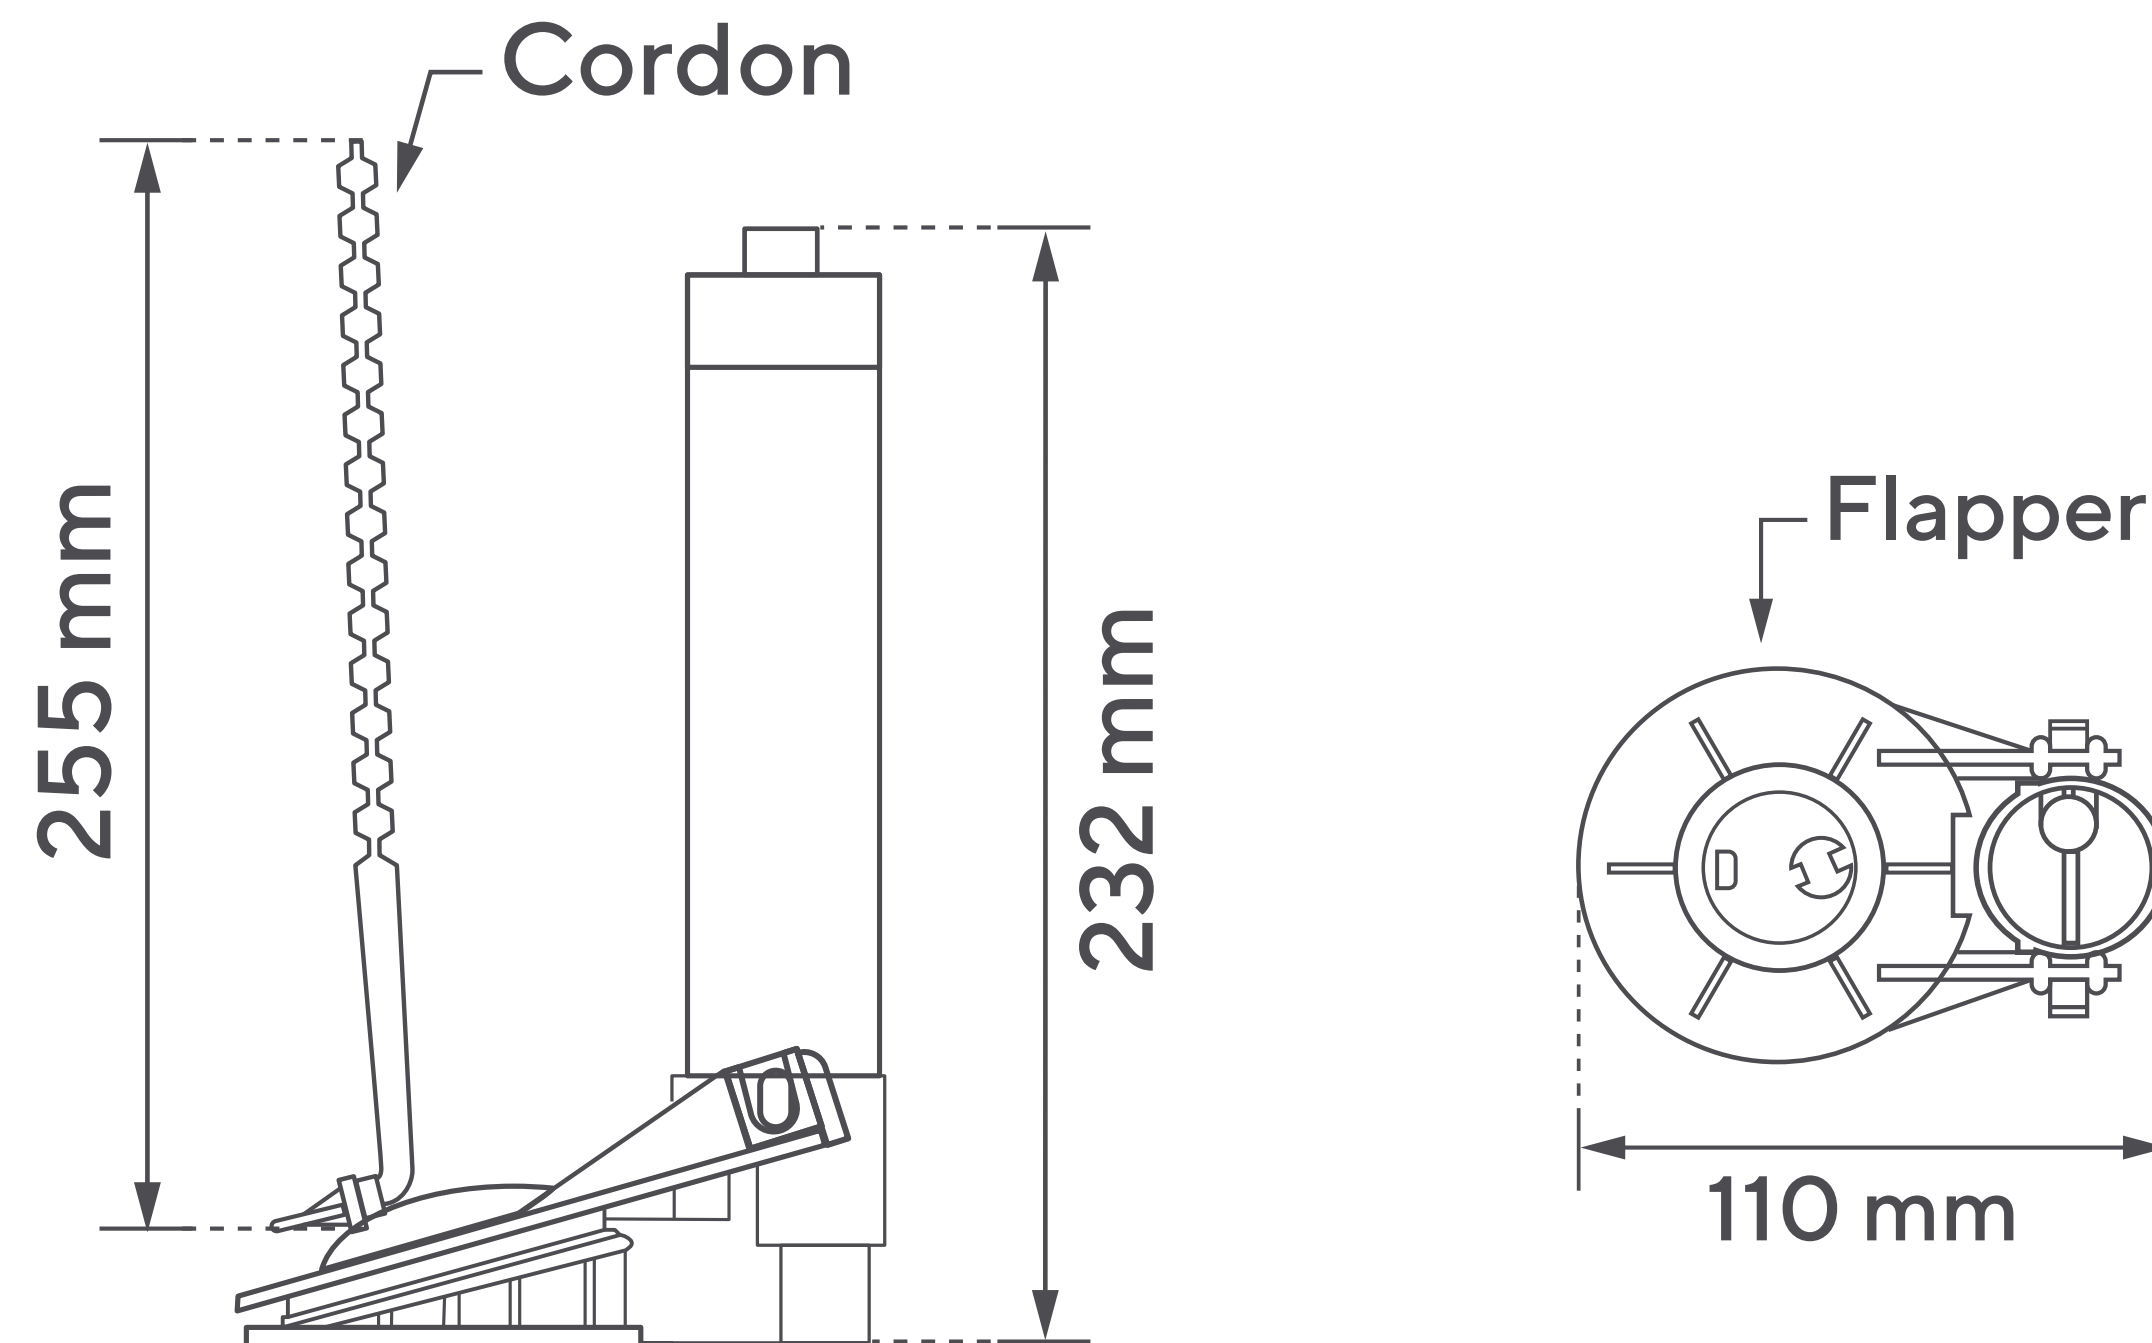

Rosca 15/16" - 14 UNS

← Rosca de 2" 12H/Pulg

← Empaque de fijación

← Tuerca de fijación

← Empaque soporte de valvula