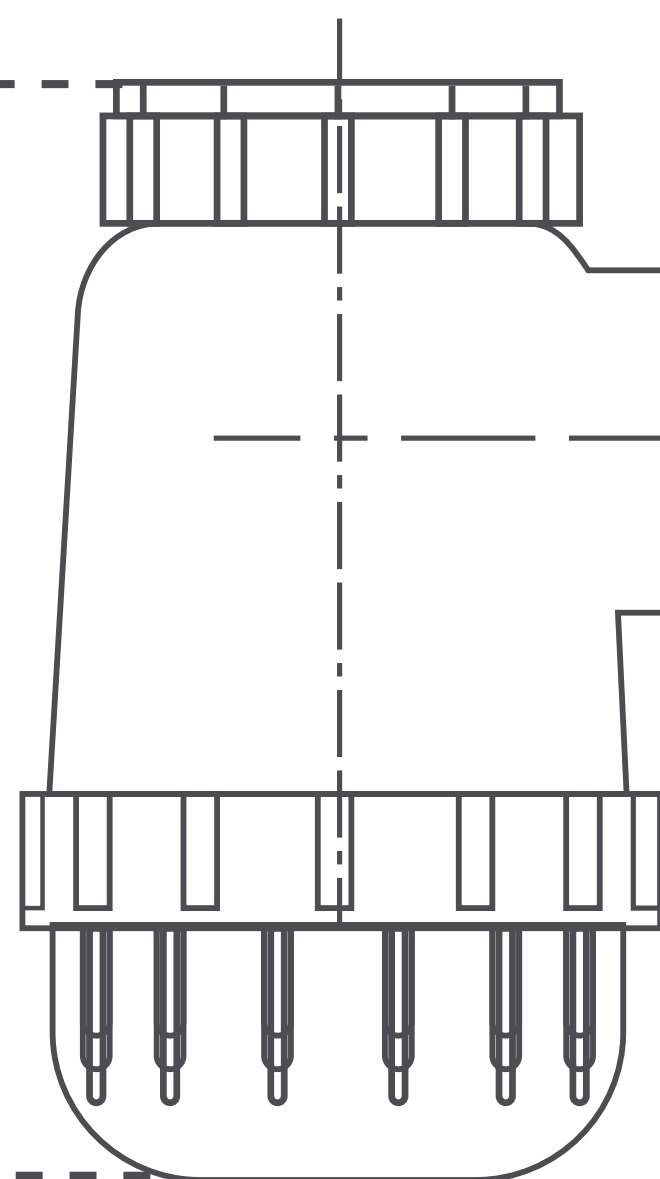

23,6 mm

1 1/4"

1 1/2"

47,5 mm

1 1/4"

1 1/2"

Empaque adaptador sifón

119.5 mm

Expandido 827 mm

Contraído 315 mm