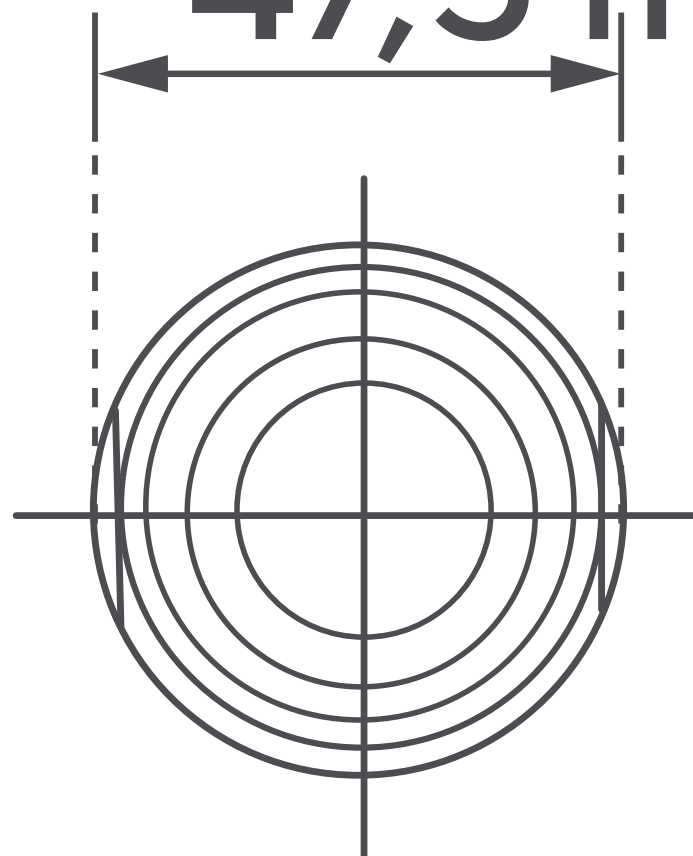

23,6 mm

1 1/4"

1 1/2"

47,5 mm

1 1/4"

1 1/2"

Empaque adaptador sifón

119.5 mm

Expandido 827 mm

Contraído 315 mm