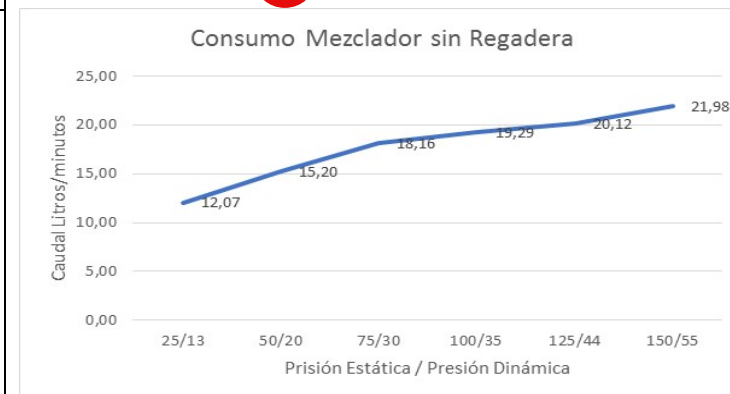

<b>Conexiones:</b>	Mezclador: Roscas Hembra 1/2" NPT Regadera: Rosca Macho 1/2" NPT
<b>Resistencia:</b>	<p><b>CUMPLE CON LA NORMA NTC 1644 PARA ACCESORIOS DE SUMINISTRO EN FONTANERIA:</b></p> <ul style="list-style-type: none"> <li>- Ciclado Máximo: 250.000 ciclos</li> <li>- Torque Máximo de Operación: 1,7 N.m (1,25 Lb.Ft).</li> <li>- Torque Máximo de Conexiones Metálicas de Suministros: 61 N.m (45 Lb.Ft).</li> <li>- Cromado: Ensayo de corrosión NTC 1156 (Sal Neutra) 24 horas en cámara salina.</li> <li>- Presión Máxima de Trabajo: 860 kpa ± 14 kpa (125 Psi ± 2 Psi).</li> <li>- Presión Máxima de Estallido: 3450 Kpa (500 Psi).</li> <li>- Temperatura de Trabajo: 5°C A 71°C (40°F A 160°F).</li> <li>- Resistente a la corrosión del medio ambiente en condiciones normales de uso.</li> <li>- Resistente a la corrosión del agua potable.</li> <li>- Resistente al jabón y limpiadores de tocador.</li> </ul>
<b>Condiciones de uso:</b>	Uso Doméstico - No Tóxico. Cierre cerámico 1/4 de giro