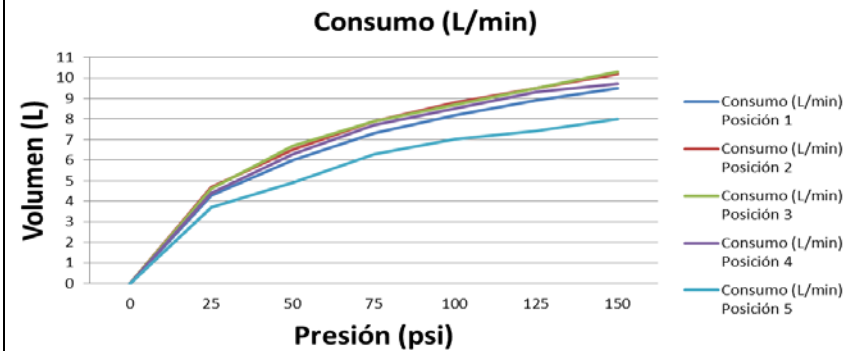

Conexiones:	Rosca Macho 1/2" NPT
Resistencia:	CUMPLE CON LA NORMA NTC 1644 PARA ACCESORIOS DE SUMINISTRO EN FONTANERIA: - Torque Máximo de Operación: 1,7 N.m (1,25 Lb.Ft). - Cromado: Ensayo de corrosión NTC 1156 (Sal Neutra) 24 horas en cámara salina. - Presión Máxima de Trabajo: 860 kpa ± 14 kpa (125 Psi ± 2 Psi). - Temperatura de Trabajo: 5°C A 71°C (40°F A 160°F). - Resistente a la corrosión del medio ambiente en condiciones normales de uso. - Resistente a la corrosión del agua potable. - Resistente al jabón y limpiadores de tocador.
Condiciones de uso:	Doméstico - No Tóxico.