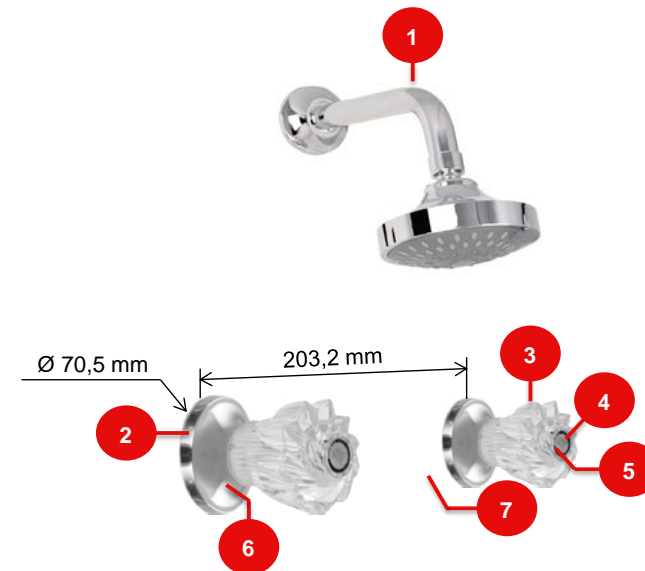

**Características**

Ítem	Nombre	Material
1	Regadera Helvetia 5 Funciones	Plástico - ABS Cromado <b>DT FT 048</b>
2	Escudo Ducha Platino	Plástico - ABS Cromado
3	Manija Kristhal	Plástico - Acrílico
4	Boton Manija Kristhal	Plástico - Acrílico
5	Tornillo Lenteja	Metal - Latón
6	Torre Ducha	Metal - Latón Cierre cerámico
7	Cuerpo Mezclador Ducha	Metal - Latón

<b>Conexiones:</b>	Mezclador: Roscas Hembra 1/2" NPT Regadera: Rosca Macho 1/2" NPT
<b>Resistencia:</b>	<p><b>CUMPLE CON LA NORMA NTC 1644 PARA ACCESORIOS DE SUMINISTRO EN FONTANERIA:</b></p> <ul style="list-style-type: none"> <li>- Ciclado Máximo: 250.000 ciclos</li> <li>- Torque Máximo de Operación: 1,7 N.m (1,25 Lb.Ft).</li> <li>- Torque Máximo de Conexiones Metálicas de Suministros: 61 N.m (45 Lb.Ft).</li> <li>- Cromado: Ensayo de corrosión NTC 1156 (Sal Neutra) 24 horas en cámara salina.</li> <li>- Presión Máxima de Trabajo: 860 kpa ± 14 kpa (125 Psi ± 2 Psi).</li> <li>- Presión Máxima de Estallido: 3450 Kpa (500 Psi).</li> <li>- Temperatura de Trabajo: 5°C A 71°C (40°F A 160°F).</li> <li>- Resistente a la corrosión del medio ambiente en condiciones normales de uso.</li> <li>- Resistente a la corrosión del agua potable.</li> <li>- Resistente al jabón y limpiadores de tocador.</li> </ul>
<b>Condiciones de uso:</b>	Uso Doméstico - No Tóxico. Cierre cerámico 1/4 de giro