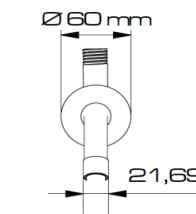

Vista superior

Vista lateral derecha

Vista frontal

CARACTERÍSTICAS

Descripción del producto:	Brazo para lavamanos bajo consumo para montaje en la pared, dificultando de esta forma las actividades vandálicas. Producto de fácil instalación.
Conexiones:	Rosca M 1/2" NPT
Materiales y/o acabados:	Brazo y escudo en ABS (Polímero de alta ingeniería) cromado. Codo en acero inoxidable cromado.
Uso:	Institucional. Ideal para ambientes públicos y de alta frecuencia de uso.
Medidas principales del empaque:	Alto: 10,5 cm Largo: 30,5 cm Ancho: 10,5 cm
Peso del producto:	Neto: 0,39 kg Bruto: 0,54 kg
Restricciones:	No utilice productos químicos, abrasivos ó corrosivos para el aseo y/o mantenimiento, ya que pueden afectar la estética y/o apariencia del producto.
Otros:	
Ventajas:	Diseño elegante, sofisticado, ahorrador de fácil acceso para
Caudal:	6 L/min.
Presión:	Rango Mín. 20 psi Máx. 80 psi