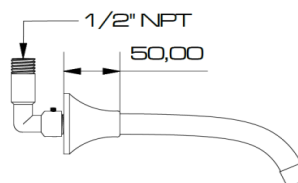

Vista superior

Vista lateral derecha

Vista frontal

CARACTERÍSTICAS

Descripción del producto:	Brazo para lavamanos bajo consumo para montaje en la pared, dificultando de esta forma las actividades vandálicas. Producto de fácil instalación.
Conexiones:	Rosca M 1/2" NPT
Materiales y/o acabados:	Brazo y escudo en ABS (Polímero de alta ingeniería) cromado. Codo en acero inoxidable cromado.
Uso:	Institucional. Ideal para ambientes públicos y de alta frecuencia de uso.
Medidas principales del empaque:	Alto: 10,5 cm Largo: 30,5 cm Ancho: 10,5 cm
Peso del producto:	Neto: 0,39 kg Bruto: 0,54 kg
Restricciones:	No utilice productos químicos, abrasivos ó corrosivos para el aseo y/o mantenimiento, ya que pueden afectar la estética y/o apariencia del producto.
Otros:	
Ventajas:	Diseño elegante, sofisticado, ahorrador de fácil acceso para
Caudal:	6 L/min.
Presión:	Rango Mín. 20 psi Máx. 80 psi