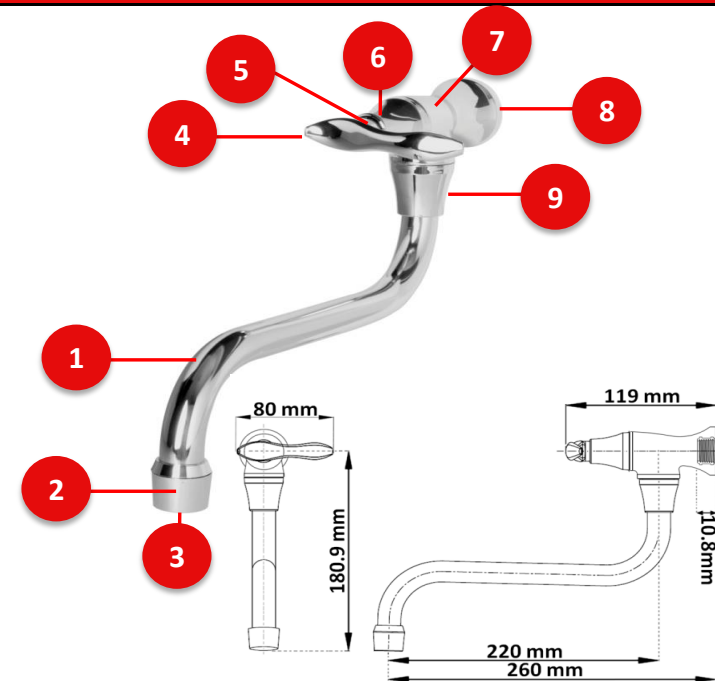

Características

Ítem	Nombre	Material
1	Brazo	Plástico ABS Cromado
2	Salida aireador	Plástico ABS Cromado
3	Aireador	Plástico Gris
4	Manija	Plástico ABS Cromado
5	Tuerca brazo	Plástico ABS Cromado
6	Torre	Plástico Nylon
7	Cuerpo llave	Plástico ABS Cromado
8	Escudo llave	Plástico ABS Cromado
9	Tuerca brazo	Plástico ABS Cromado

Conexiones: Conexiones roscadas hembra 1/2" NPSM

CUMPLE CON LA NORMA NTC 1644 PARA ACCESORIOS DE SUMINISTRO EN FONTANERÍA:

Resistencia:

- Ciclado Máximo: 500.000 ciclos
- Torque Máximo de Operación: 1,7 N.m (1,25 Lb.Ft).
- Cromado: Ensayo de corrosión NTC 1156 (Sal Neutra) 24 horas en cámara salina.
- Presión Máxima de Trabajo: 860 kpa ± 14 kpa (125 Psi ± 2 Psi).
- Presión Máxima de Estallido: 3450 Kpa (500 Psi).
- Temperatura de Trabajo: 5°C A 71°C (40°F A 160°F).
- Resistente a la corrosión del medio ambiente en condiciones normales de uso.
- Resistente a la corrosión del agua potable.
- Resistente al jabón y limpiadores de tocador.

Condiciones de uso: Doméstico Lavaplatos - No Tóxico.
Cierre Cerámico Cuarto de Giro.

Consumo con Aireador Inteligente