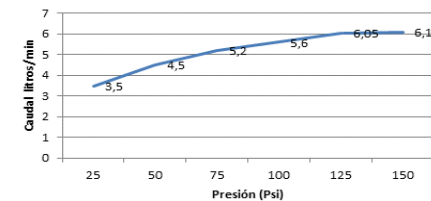

Conexiones: Conexiones roscadas hembra 1/2" NPSM

CUMPLE CON LA NORMA NTC 1644 PARA ACCESORIOS DE SUMINISTRO EN FONTANERÍA:

Resistencia:

- Ciclado Máximo: 500.000 ciclos
- Torque Máximo de Operación: 1,7 N.m (1,25 Lb.Ft).
- Cromado: Ensayo de corrosión NTC 1156 (Sal Neutra) 24 horas en cámara salina.
- Presión Máxima de Trabajo: 860 kpa ± 14 kpa (125 Psi ± 2 Psi).
- Presión Máxima de Estallido: 3450 Kpa (500 Psi).
- Temperatura de Trabajo: 5°C A 71°C (40°F A 160°F).
- Resistente a la corrosión del medio ambiente en condiciones normales de uso.
- Resistente a la corrosión del agua potable.
- Resistente al jabón y limpiadores de tocador.

Condiciones de uso: Doméstico Lavaplatos - No Tóxico.
Cierre Cerámico Cuarto de Giro.

Consumo con Aireador Inteligente

SELLOS RESPALDO GRICOL

20 años de garantía
20 year warranty

Hasta 70% menos consumo
Up to 70% less consumption