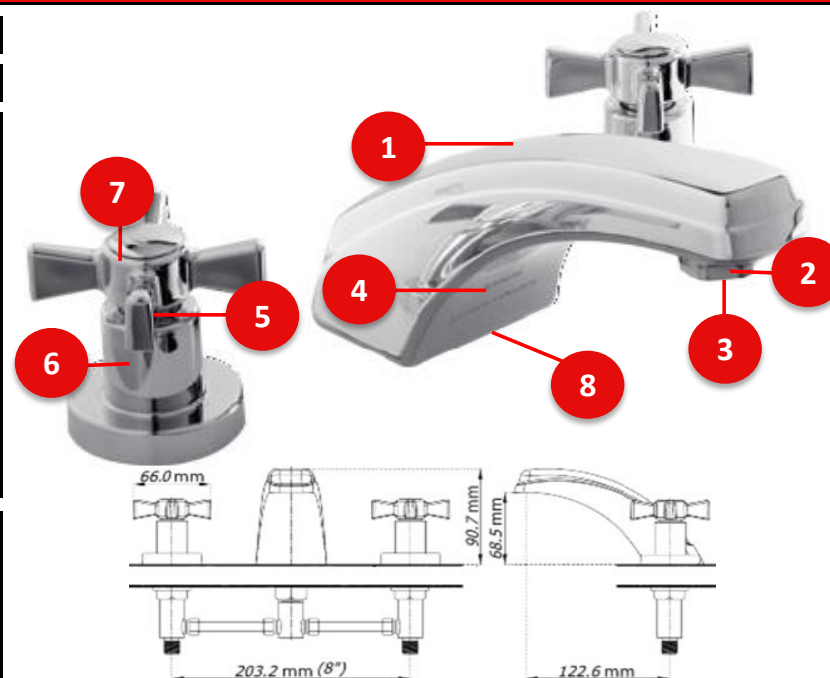

**Características**

Ítem	Nombre	Material
1	Carcasa superior	Plástico ABS Cromado
2	Salida	Plástico ABS Cromado
3	Aireador	Plástico Gris
4	Carcasa inferior	Plástico ABS gris
5	Torre	Plástico Nylon
6	Escudo manija	Plástico ABS Cromado
7	Manija	Plástico ABS Cromado
8	Mezclador	Plástico Acetal Original

<b>Conexiones:</b>	Conexiones roscadas macho 1/2" NPSM
<b>Resistencia:</b>	<p><b>CUMPLE CON LA NORMA NTC 1644 PARA ACCESORIOS DE SUMINISTRO EN FONTANERÍA:</b></p> <ul style="list-style-type: none"> <li>- Ciclado Máximo: 500.000 ciclos</li> <li>- Torque Máximo de Operación: 1,7 N.m (1,25 Lb.Ft).</li> <li>- Cromado: Ensayo de corrosión NTC 1156 (Sal Neutra) 24 horas en cámara salina.</li> <li>- Presión Máxima de Trabajo: 860 kpa ± 14 kpa (125 Psi ± 2 Psi).</li> <li>- Presión Máxima de Estallido: 3450 Kpa (500 Psi).</li> <li>- Temperatura de Trabajo: 5°C A 71°C (40°F A 160°F).</li> <li>- Resistente a la corrosión del medio ambiente en condiciones normales de uso.</li> <li>- Resistente a la corrosión del agua potable.</li> <li>- Resistente al jabón y limpiadores de tocador.</li> </ul>
<b>Condiciones de uso:</b>	Doméstico Lavamanos - No Tóxico. Cierre Cerámico Cuarto de Giro.