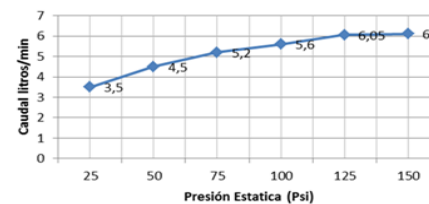

Consumo con Aireador Inteligente

SELLOS RESPALDO GRICOL

20 años de garantía
20 year warranty

Hasta 70% menos consumo
Up to 70% less consumption

GARANTIAS

Para mayor información de fichas técnicas, guías de instalación, garantías, restricciones y condiciones de uso, consulte en: gricol.com/informacion-tecnica-y-garantias

OBSERVACIONES

GRICOL S.A. se reserva el derecho de efectuar cambios en los productos y/o sus especificaciones sin previo aviso.