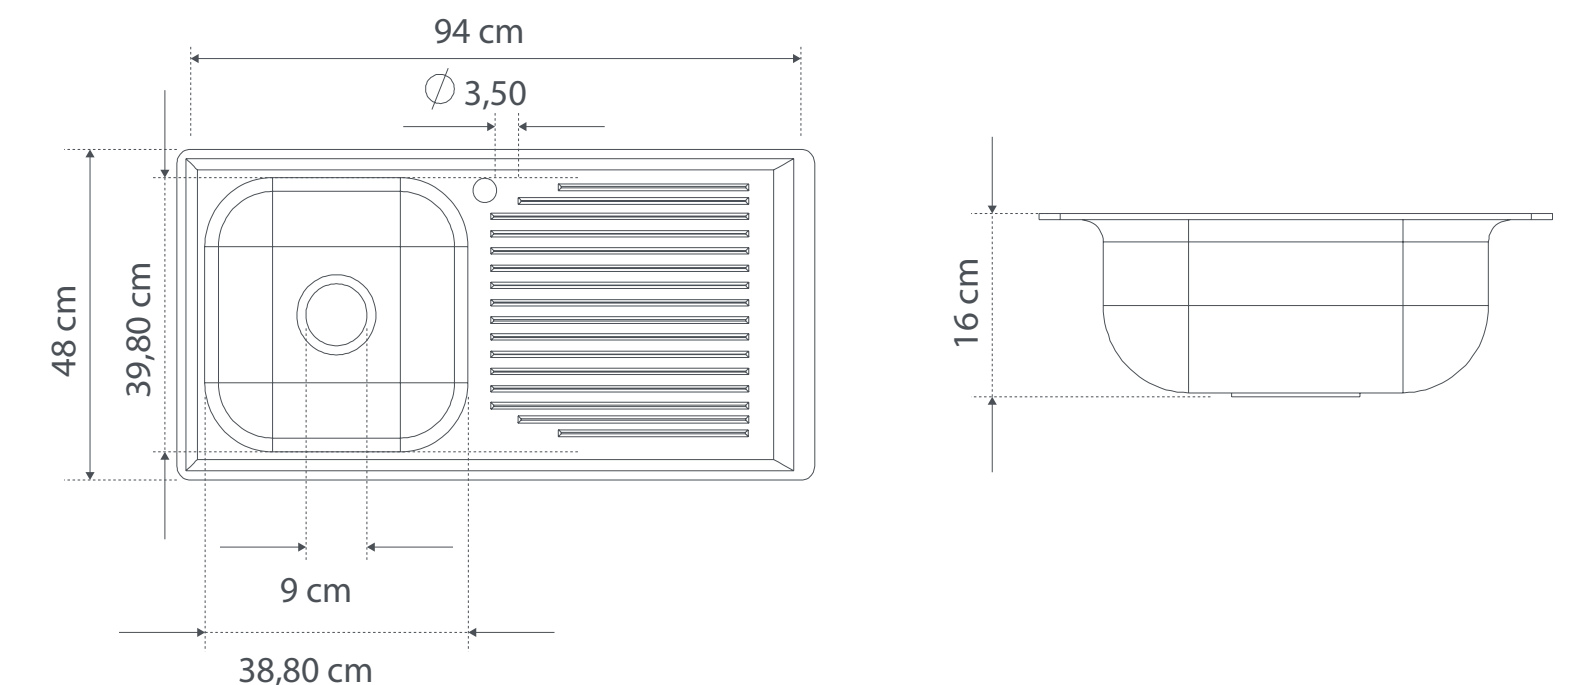

LAVAPLATOS EN ACERO POCETA IZQUIERDA 94 x 48 cm, SIN COMPLEMENTOS

REFERENCIA: 01-3004-11

MATERIALES

Acero Inoxidable. Acabado: Cepillado Brillante

CONEXIONES

Diríjase a la guía de instalación "BC GI 002, Guía de instalación lavaplatos de empotrar para grifería"

CONDICIONES DE USO

- Uso residencial.
- Lavaplatos en acero inoxidable.
- Resistente a la corrosión.
- Inclinación en el escurridor y en la poceta para dificultar la acumulación del agua.
- Perforación de desagüe centrado permite mejor aprovechamiento de la poceta y su poceta al lado izquierdo.
- Perforación para instalar grifería monomando.
- Lavaplatos para empotrar de fácil instalación.
- Medidas principales del empaque: Alto: 51,5 cm - Largo: 97,5 cm - Ancho: 38 cm
- Peso del producto: Neto: 3,8 kg - Bruto: 3,8 kg