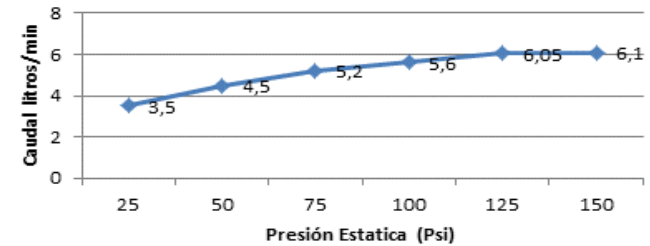

Consumo con Aireador Inteligente

SELLOS RESPALDO GRICOL

20 años de garantía
20 year warranty

Hasta 70% menos consumo
Up to 70% less consumption

GARANTIAS

Para mayor información de fichas técnicas, guías de instalación, garantías, restricciones y condiciones de uso, consulte en: gricol.com/informacion-tecnica-y-garantias

OBSERVACIONES

GRICOL S.A. se reserva el derecho de efectuar cambios en los productos y/o sus especificaciones sin previo aviso.