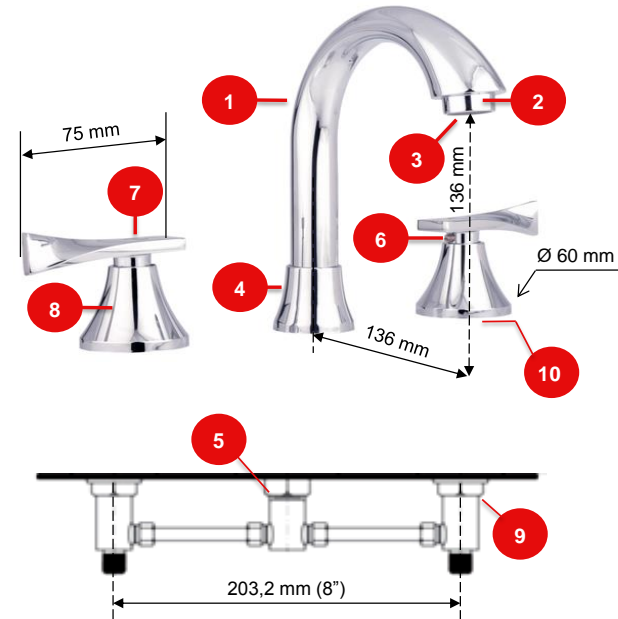

Características

Ítem	Nombre	Material
1	Brazo Tedesca Lavamanos	Plástico - ABS Cromado
2	Salida Rosca Externa	Plástico - ABS Cromado
3	Aireador Inteligente	Plástico - Acetal (POM) + Colorante Gris
4	Tuerca Brazo Tedesca	Plástico - ABS Cromado
5	Cuerpo Central Mezc. LVM 8"	Plástico - Acetal (POM)
6	Tornillo Prisionero	Metal - Latón Cromado
7	Manija Pristina	Metal - Zamak Cromado
8	Escudo Mezclador LVM	Plástico - ABS Cromado
9	Cuerpo Central Mezc. LVM 8"	Plástico - Acetal (POM)
10	Torre Múltiple	Plástico - Acetal (POM) cierre ceramico

Conexiones: Rosca Macho 1/2" NPT

CUMPLE CON LA NORMA NTC 1644 PARA ACCESORIOS DE SUMINISTRO EN FONTANERIA:

Resistencia:

- Ciclado Máximo: 500.000 ciclos
- Torque Máximo de Operación: 1,7 N.m (1,25 Lbft.Ft).
- Cromado: Ensayo de corrosión NTC 1156 (Sal Neutra) 24 horas en cámara salina.
- Presión Máxima de Trabajo: 860 kpa ± 14 kpa (125 Psi ± 2 Psi).
- Presión Máxima de Estallido: 3450 Kpa (500 Psi).
- Temperatura de Trabajo: 5°C A 71°C (40°F A 160°F).
- Resistente a la corrosión del medio ambiente en condiciones normales de uso.
- Resistente a la corrosión del agua potable.
- Resistente al jabón y limpiadores de tocador.

Condiciones de uso:

Doméstico Lavamanos - No Tóxico.
Cierre Ceramico 1/4 de giro