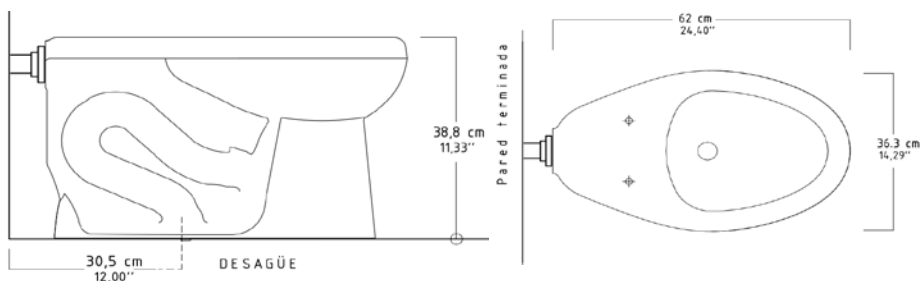

## TAZA CONEXIÓN POSTERIOR BELLAGIO

REF: IS-PO10-15

### CARACTERÍSTICAS

<b>Descripción del producto:</b>	Taza redonda con conexión posterior, para instalación a 305 mm de la pared terminada. Cumple la NTC 920.
<b>Conexiones:</b>	Conexión Posterior de 2".
<b>Materiales y/o acabados:</b>	Porcelana.
<b>Uso:</b>	Institucional.
<b>Medidas principales del empaque:</b>	Alto: 395 mm Largo: 630 mm Ancho: 36,5 mm
<b>Peso del producto:</b>	Neto: 21 kg Bruto: 21 kg
<b>Restricciones:</b>	No usar ácidos sobre las partes cromadas (desagües y grifería).
<b>Mantenimiento:</b>	1. Limpiar con agua, jabón líquido y con un paño suave, enjuagar muy bien. 2. Secar muy bien con un paño suave.