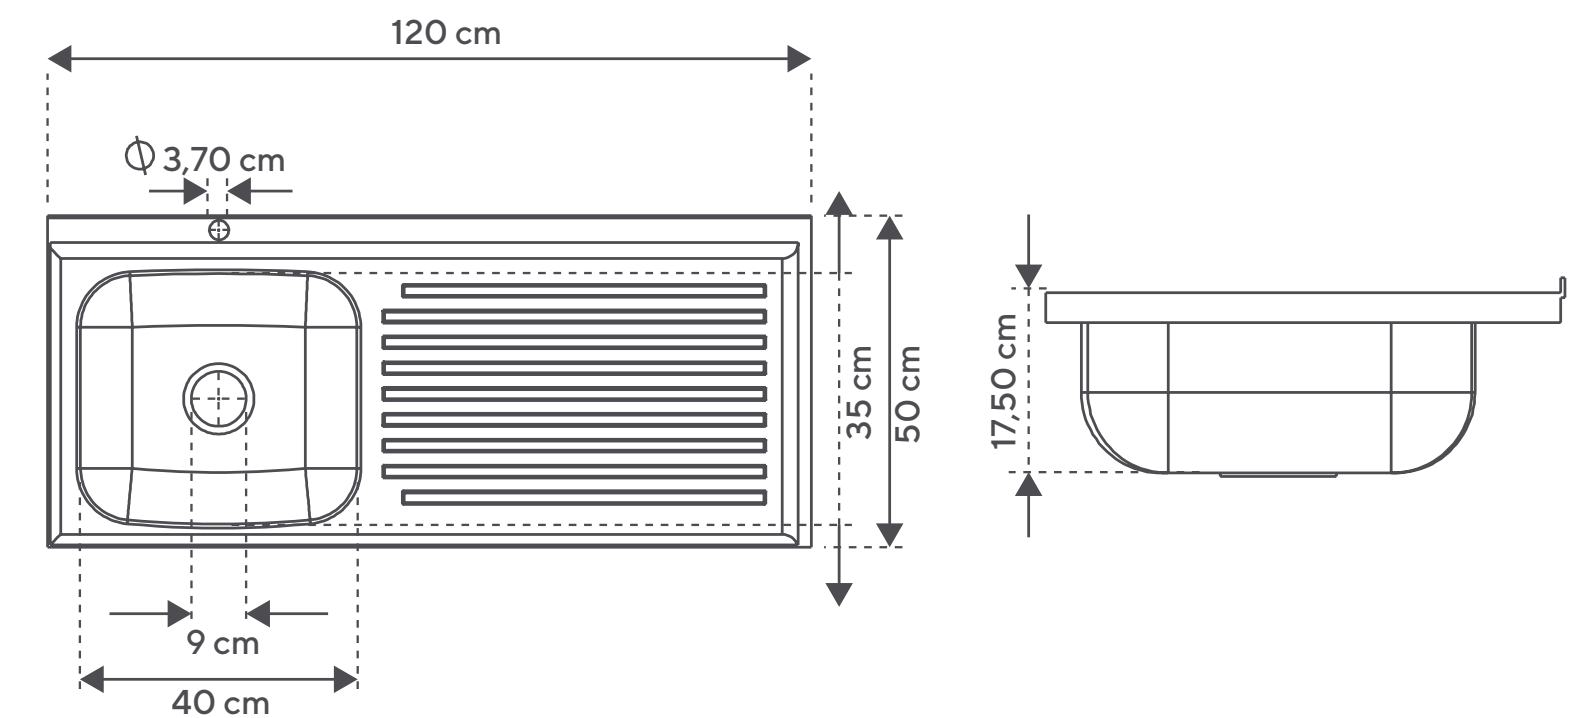

LAVAPLATOS EN ACERO POCETA IZQUIERDA 120 x 50 cm

REFERENCIA: L1-3080-11

MATERIALES

Acero Inoxidable. Acabado: Cepillado Brillante

CONEXIONES

Diríjase a la guía de instalación "BC GI 001, Guía de instalación lavaplatos de sobreponer"

CONDICIONES DE USO

- Uso residencial.
- Lavaplatos en acero inoxidable.
- Resistente a la corrosión.
- Inclinación en el escurridero para dificultar la acumulación del agua.
- Perforación de desagüe centrado que permite mejor aprovechamiento de la poceta y mejor posición del sifón.
- Perforación para instalar llave móvil.
- Lavaplatos de sobreponer de fácil instalación.
- Medidas principales del empaque: Alto: 53 cm - Largo: 122,5 cm - Ancho: 31 cm
- Peso del producto: Neto: 4 kg - Bruto: 4 kg