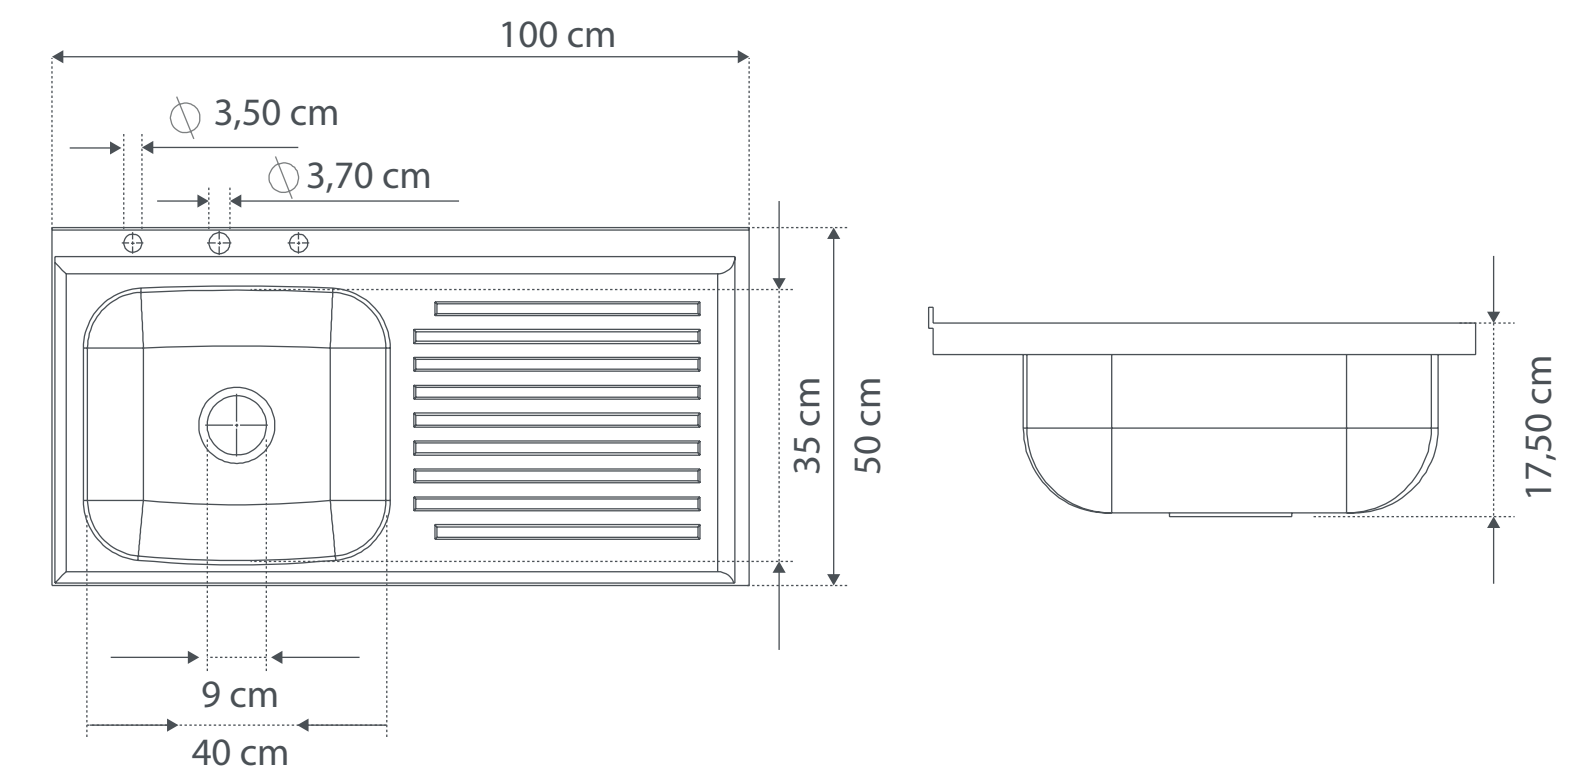

LAVAPLATOS EN ACERO POCETA IZQUIERDA 100 x 50 cm

REFERENCIA: M1-3001-111

MATERIALES

Acero Inoxidable. Acabado: Cepillado Brillante

CONEXIONES

Diríjase a la guía de instalación "BC GI 001, Guía de instalación lavaplatos de sobreponer"

CONDICIONES DE USO

- Uso residencial.
- Lavaplatos en acero inoxidable.
- Resistente a la corrosión.
- Inclinación en el escurridero y en la poceta para dificultar la acumulación del agua.
- Perforación de desagüe centrado que permite mejor aprovechamiento de la poceta y mejor posición del sifón.
- Perforación para instalar grifería de 8", medida de la canastilla de 4".
- Es una pieza enteriza que brinda mayor resistencia, tiene salpicadero alto para evitar la filtración de agua.
- Lavaplatos de sobreponer de fácil instalación.
- Medidas principales del empaque: Alto: 56 cm - Largo: 104 cm - Ancho: 57 cm
- Peso del producto: Neto: 3,50 kg - Bruto: 3,50 kg