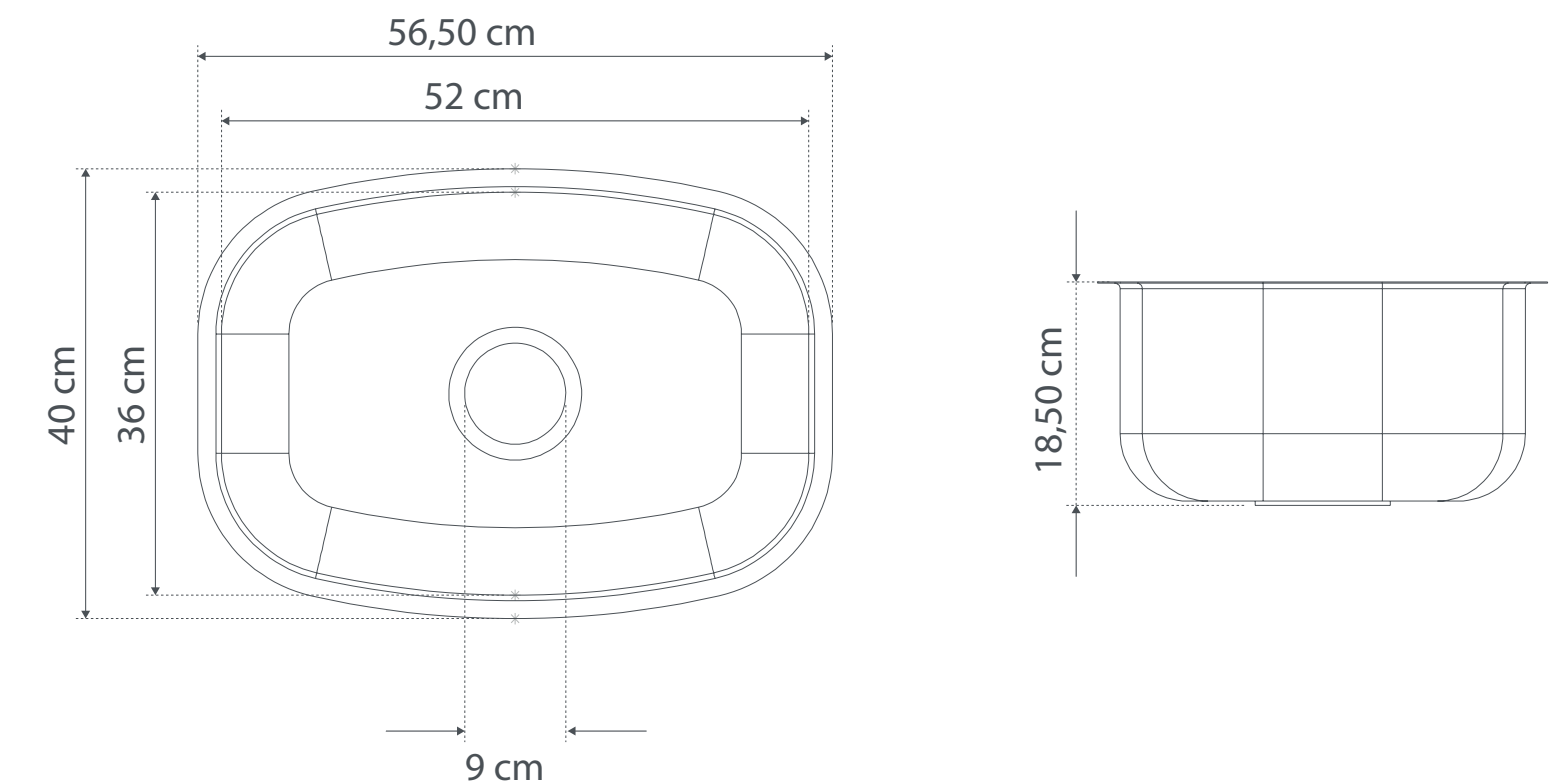

LAVAPLATOS EN ACERO POCETA 56,5 X 40 cm

REFERENCIA: M1-3078-11

MATERIALES

Acero Inoxidable. Acabado: Cepillado Brillante

CONEXIONES

Diríjase a la guía de instalación "BC GI 004 Guía de instalación lavaplatos de submontar"

CONDICIONES DE USO

- Uso residencial.
- Lavaplatos en acero inoxidable.
- Resistente a la corrosión.
- Inclinación en la poceta para dificultar la acumulación del agua.
- Perforación de desagüe centrado que permite mejor aprovechamiento de la poceta y con parche antiruido.
- Lavaplatos para submontar de fácil instalación.
- Medidas principales del empaque: Alto: 44 cm - Largo: 60 cm - Ancho: 23 cm
- Peso del producto: Neto: 5,20 kg - Bruto: 5,20 kg