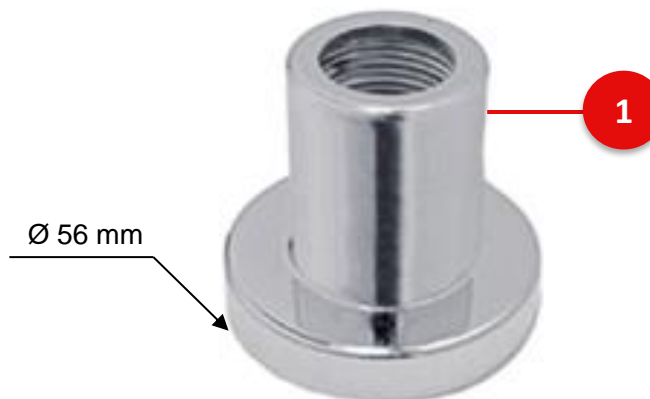

ESCUDO DUCHA GÉNESIS

REF: RB-1400-11S

Características

Ítem	Nombre	Material
1	Escudo	Plástico - ABS Cromado
Conexiones:	Rosca hembra NPSM 1/2"	
Resistencia:	<ul style="list-style-type: none">- Resistente a la corrosión del medio ambiente en condiciones normales de uso.- Resistente a la corrosión del agua potable.- Resistente al jabón y limpiadores de tocador.	
Condiciones de uso:	Doméstico - No Tóxico.	