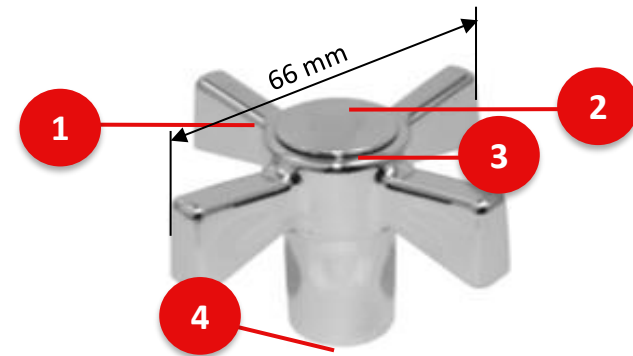

Características

Ítem	Nombre	Material
1	Manija	Plástico - ABS Cromado
2	Botón	Plástico - ABS Cromado
3	Tornillo	Metal - Latón
4	Inserto	Metal - Latón

Conexiones:	Grafilado hembra Z 20
Resistencia:	<ul style="list-style-type: none"> - Resistente a la corrosión del medio ambiente en condiciones normales de uso. - Resistente a la corrosión del agua potable. - Resistente al jabón y limpiadores de tocador.
Condiciones de uso:	Doméstico - No Tóxico.