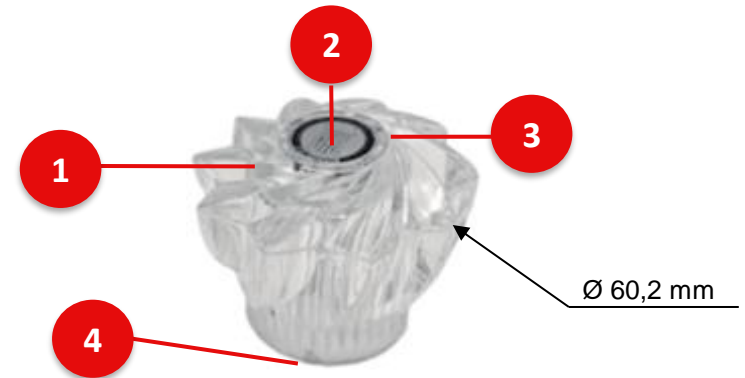

Características

Ítem	Nombre	Material
1	Manija	Plástico - Acrílico
2	Botón	Plástico - Acrílico
3	Tornillo	Metal - Latón
4	Inserto	Metal - Latón

Conexiones:	Grafilado hembra Z 20
Resistencia:	<ul style="list-style-type: none"> - Resistente a la corrosión del medio ambiente en condiciones normales de uso. - Resistente a la corrosión del agua potable. - Resistente al jabón y limpiadores de tocador.
Condiciones de uso:	Doméstico - No Tóxico.