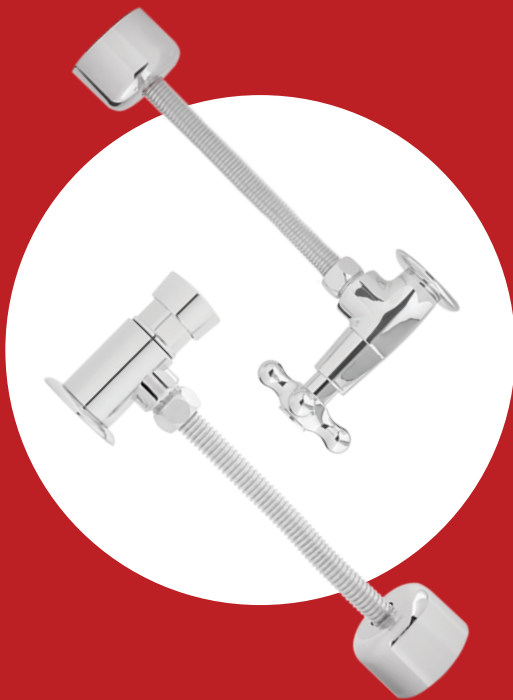

  
GRICOL

NUE  
VO

---

**FLEXIBILIDAD**

---

DESCARGAS ORINALES

LLAVE ORINAL

## CALIMA

Cuerpo metálico y tubo **flexible** en acero inoxidable y **cierre fácil** 1/4 de giro.

*ref: 01-0857-211*

LLAVE ORINAL  
PUSH TUBULAR

## LUGO

Cuerpo metálico y tubo **flexible** en acero inoxidable y temporizado push con tiempo de cierre: **4 - 6 segundos**.

*ref: 10-PU02-11*

WWW.GRICOL.COM