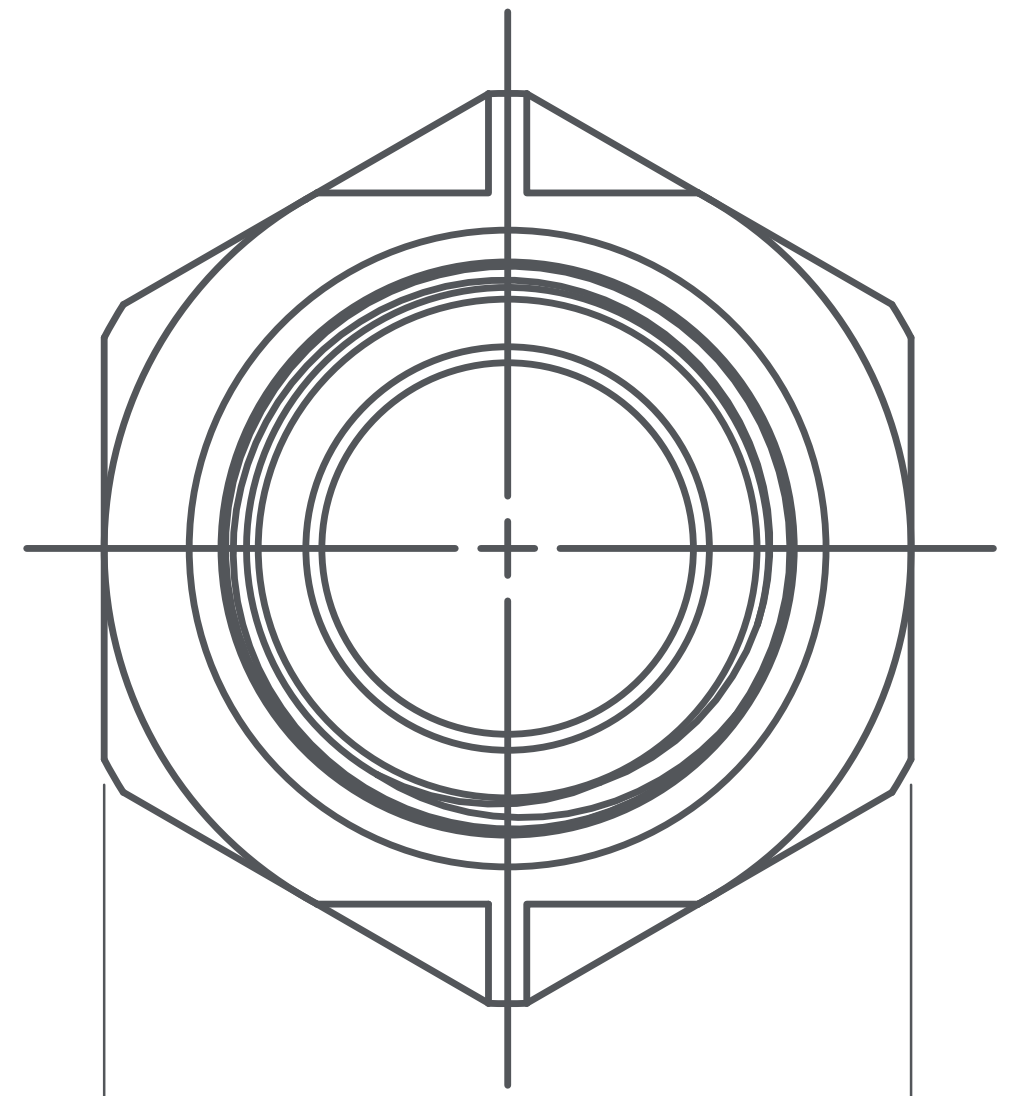

86 mm

Ø 17 mm

Rosca
3/4"-14 H

HEX
38 mm