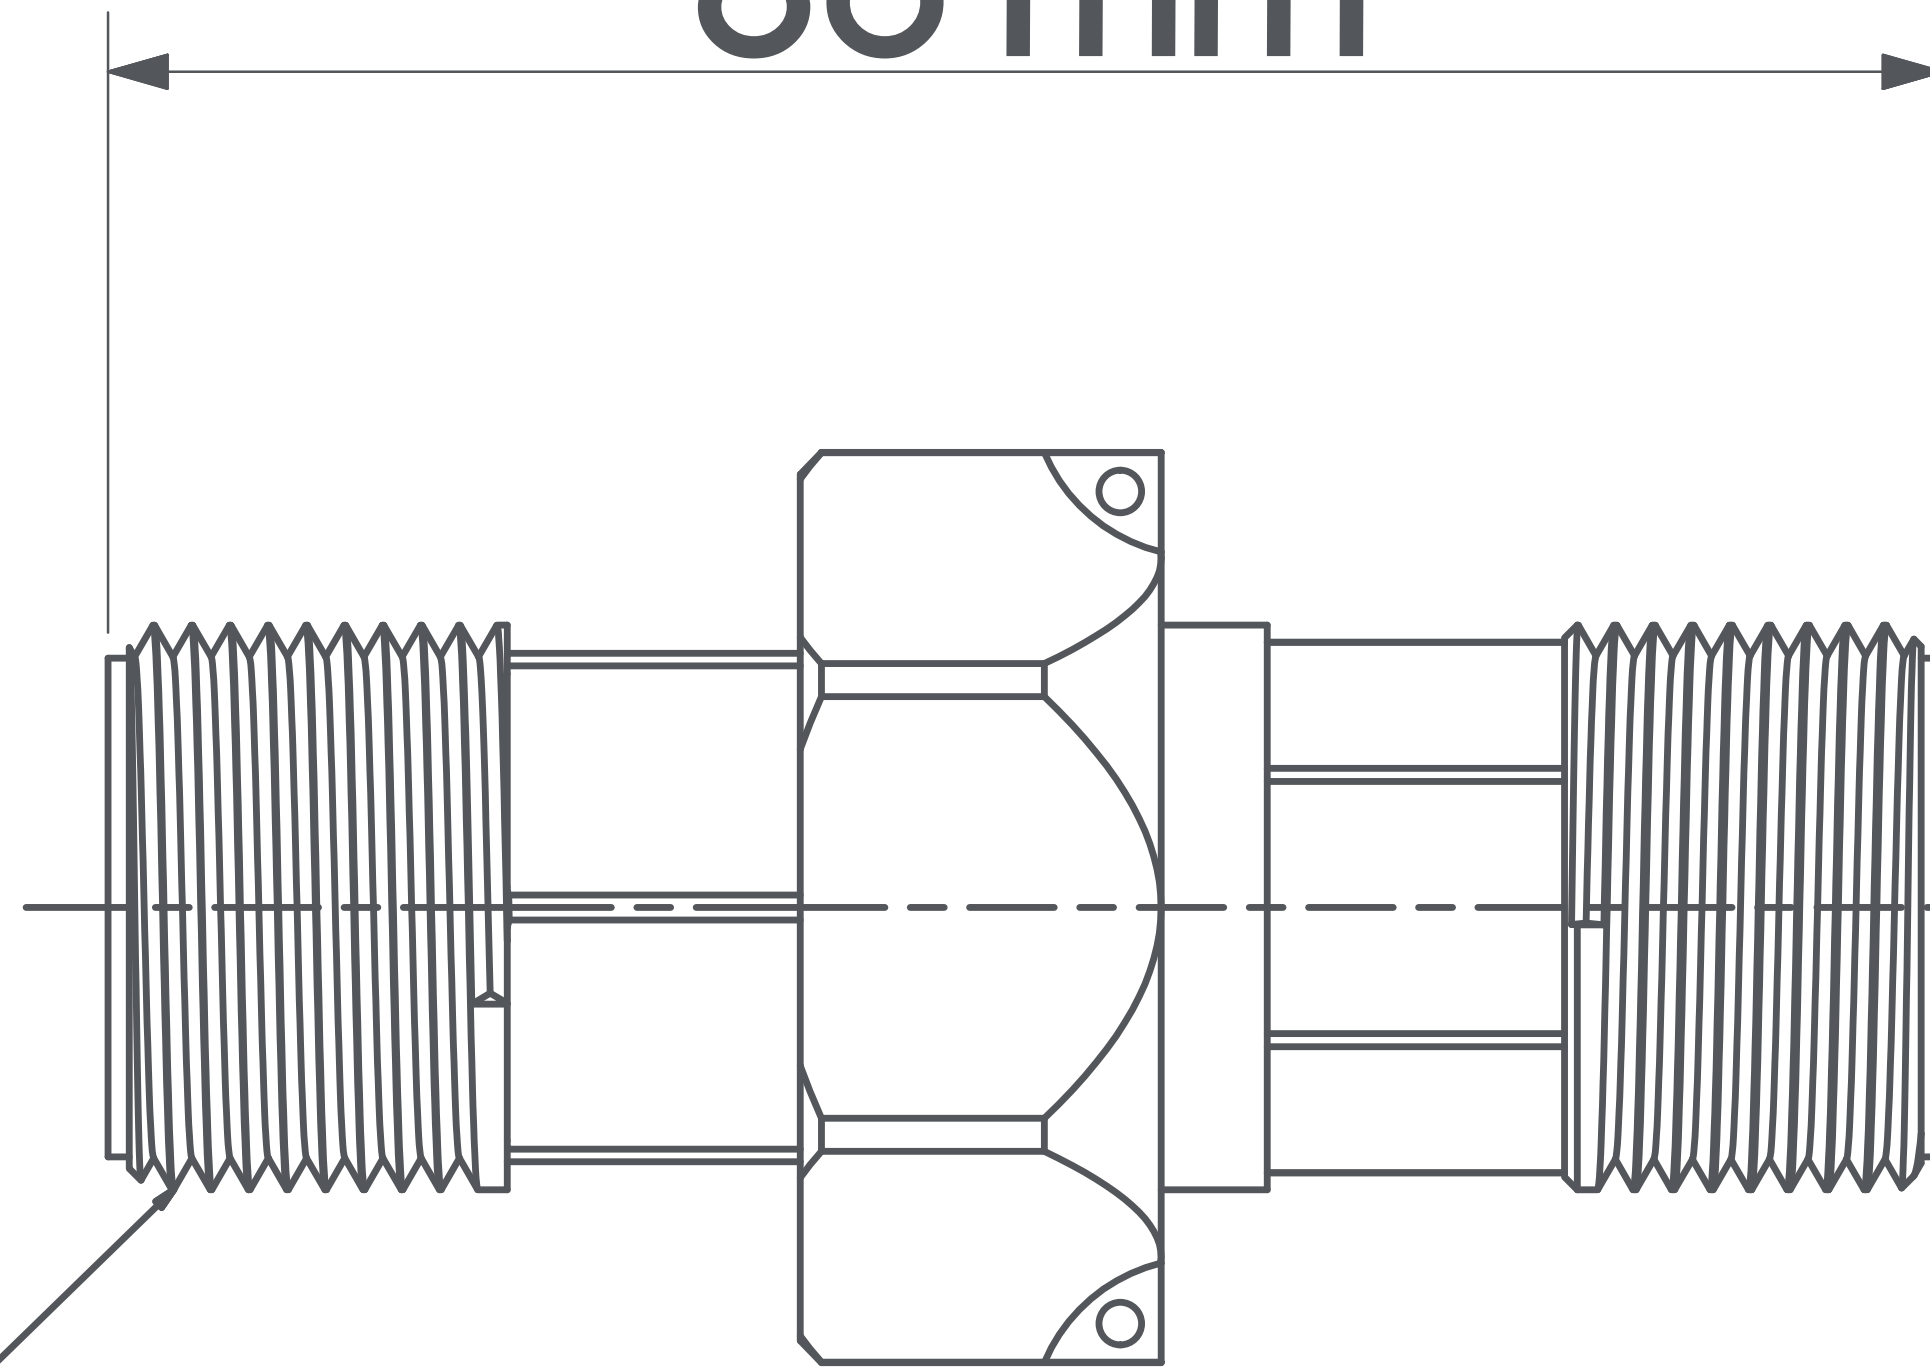

86 mm

Ø 17 mm

Rosca
3/4"-14 H

HEX
38 mm