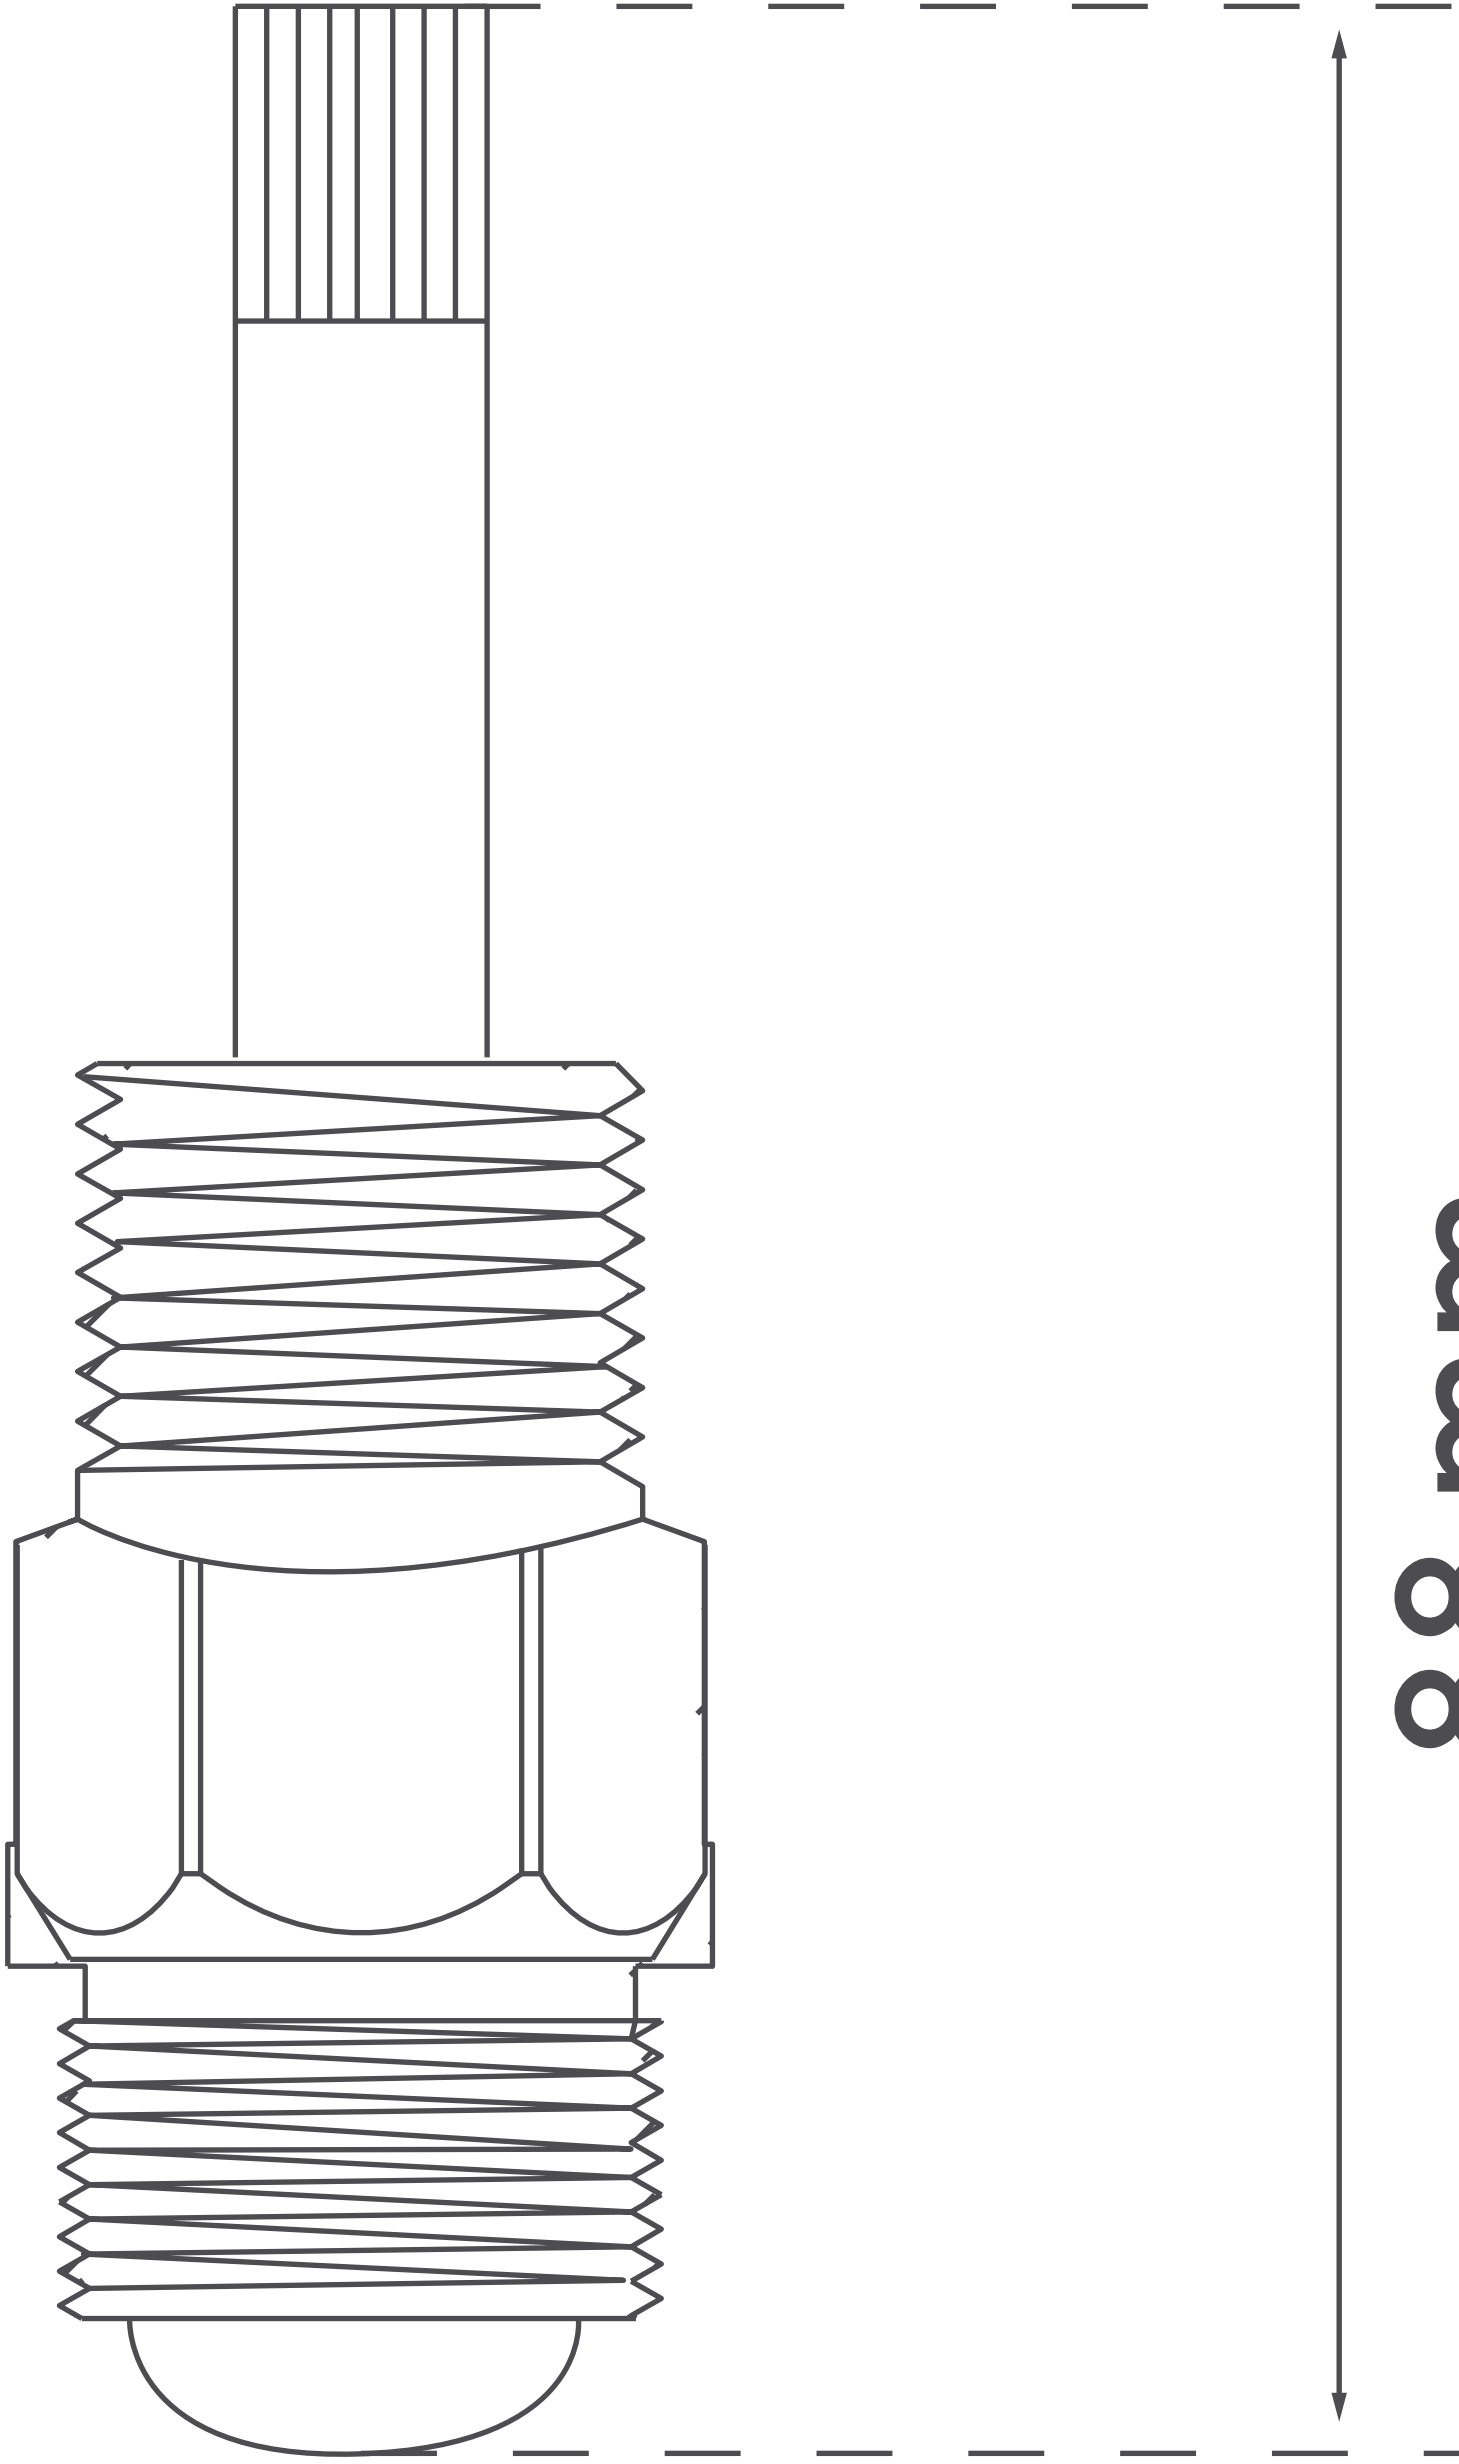

Rosca M23  
20 Hilos

88 mm