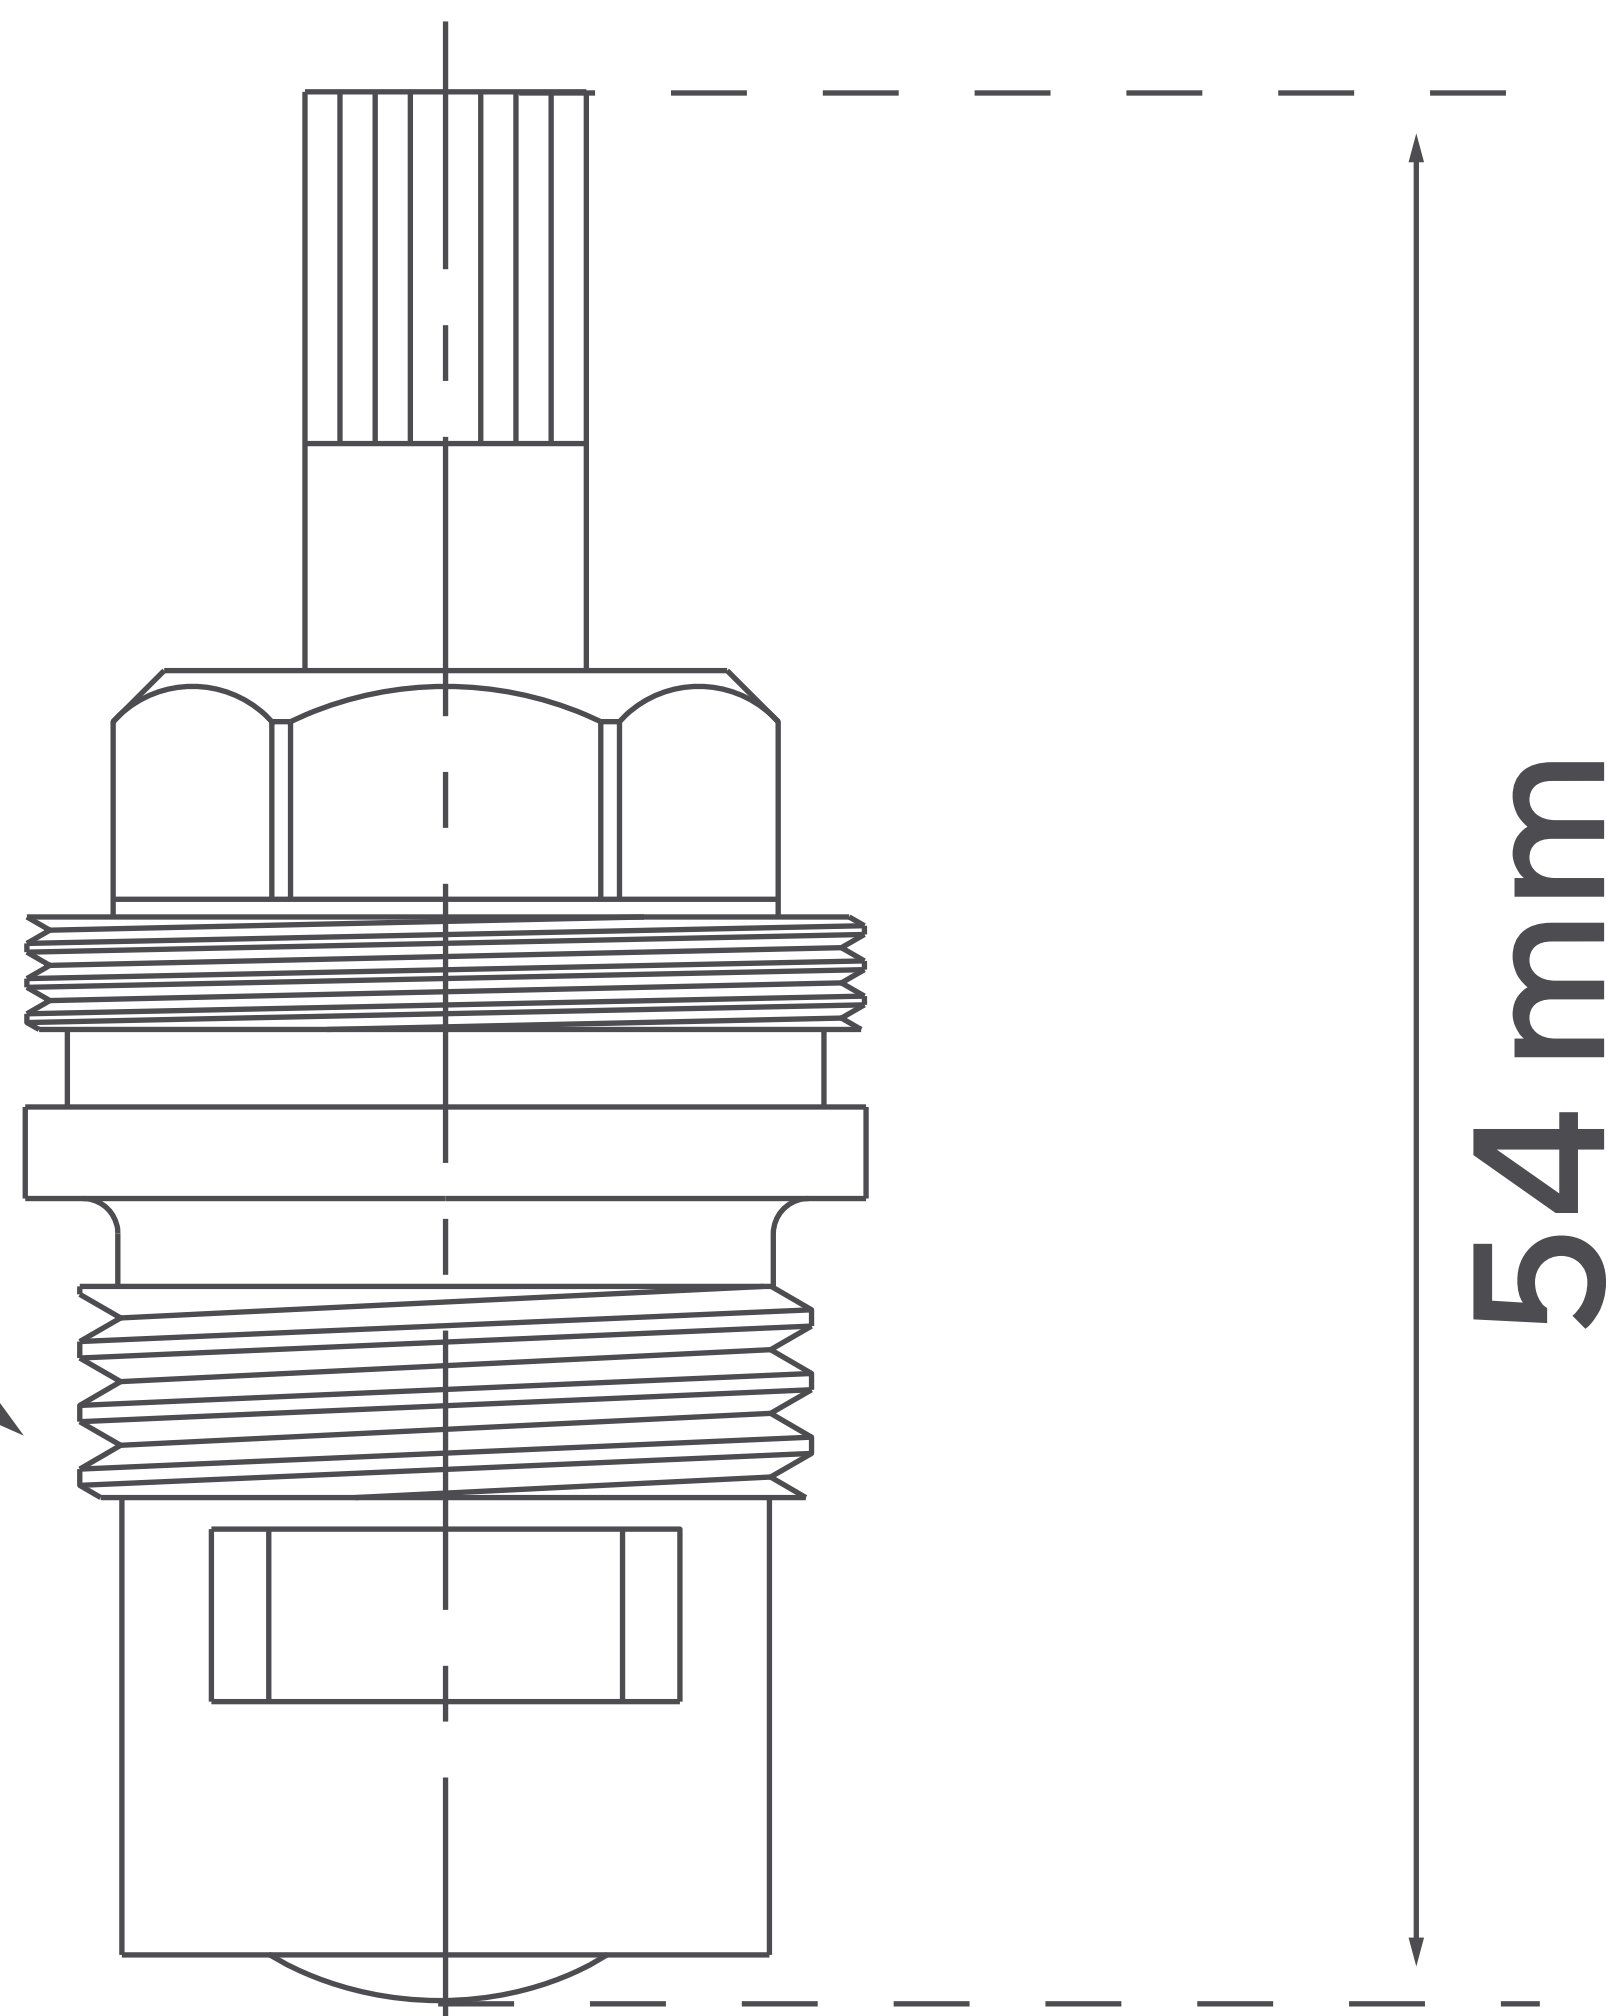

Rosca NPSM 1/2"
14 Hilos

54 mm