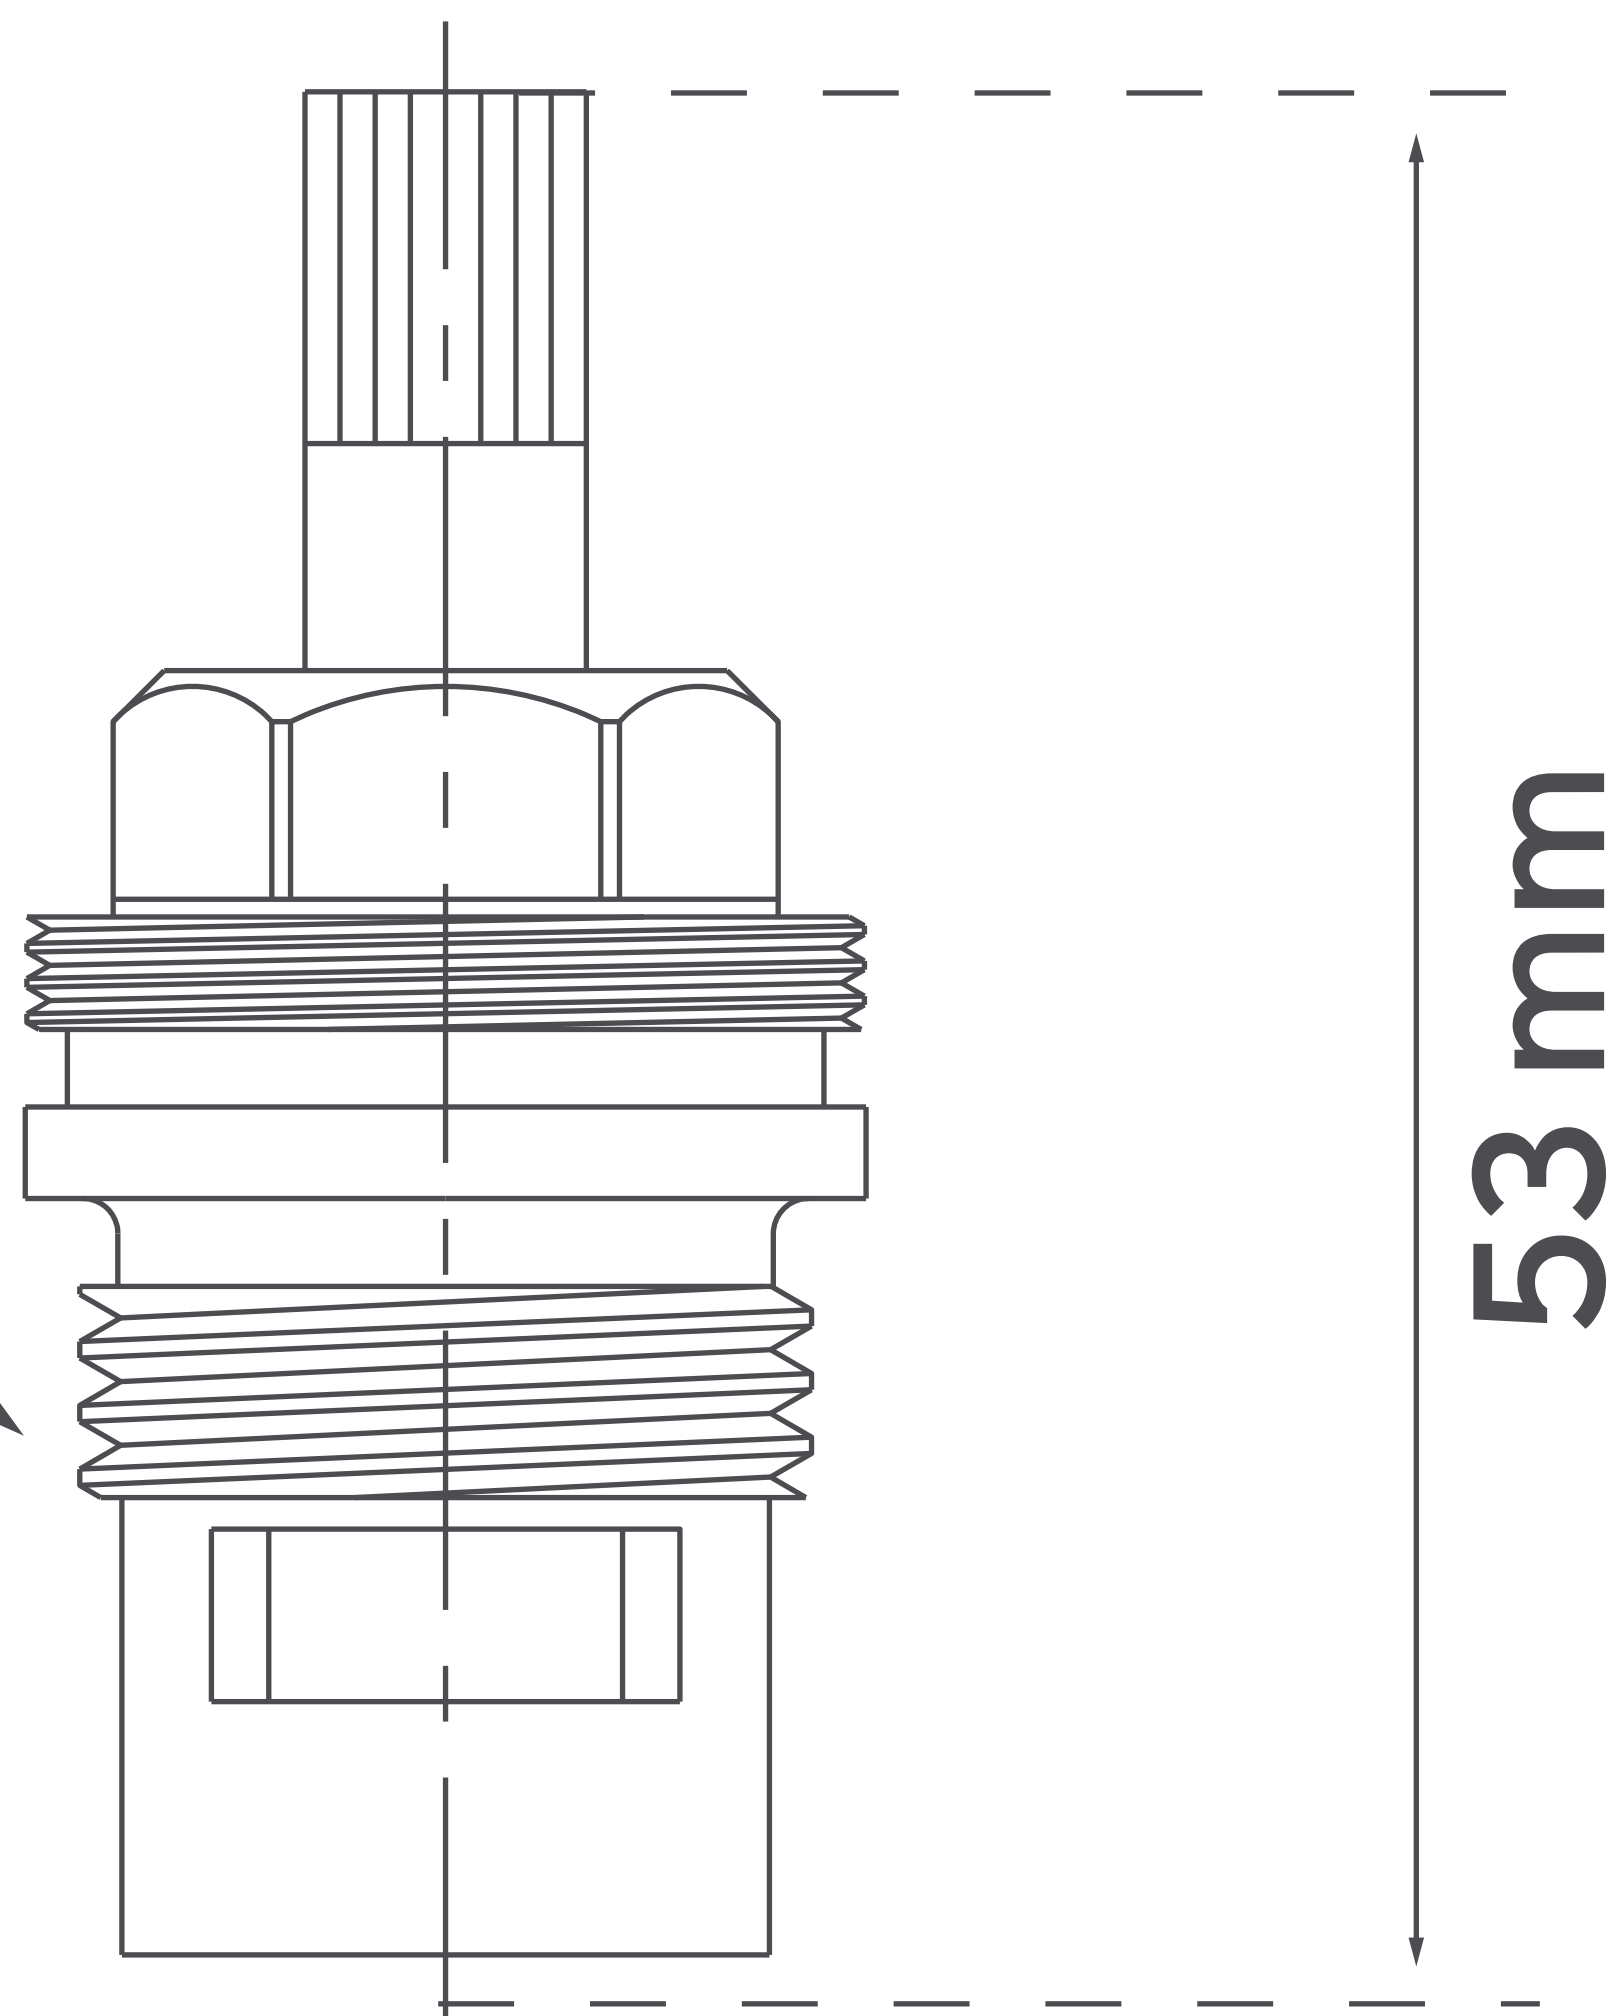

Rosca NPSM 1/2"
14 Hilos

53 mm