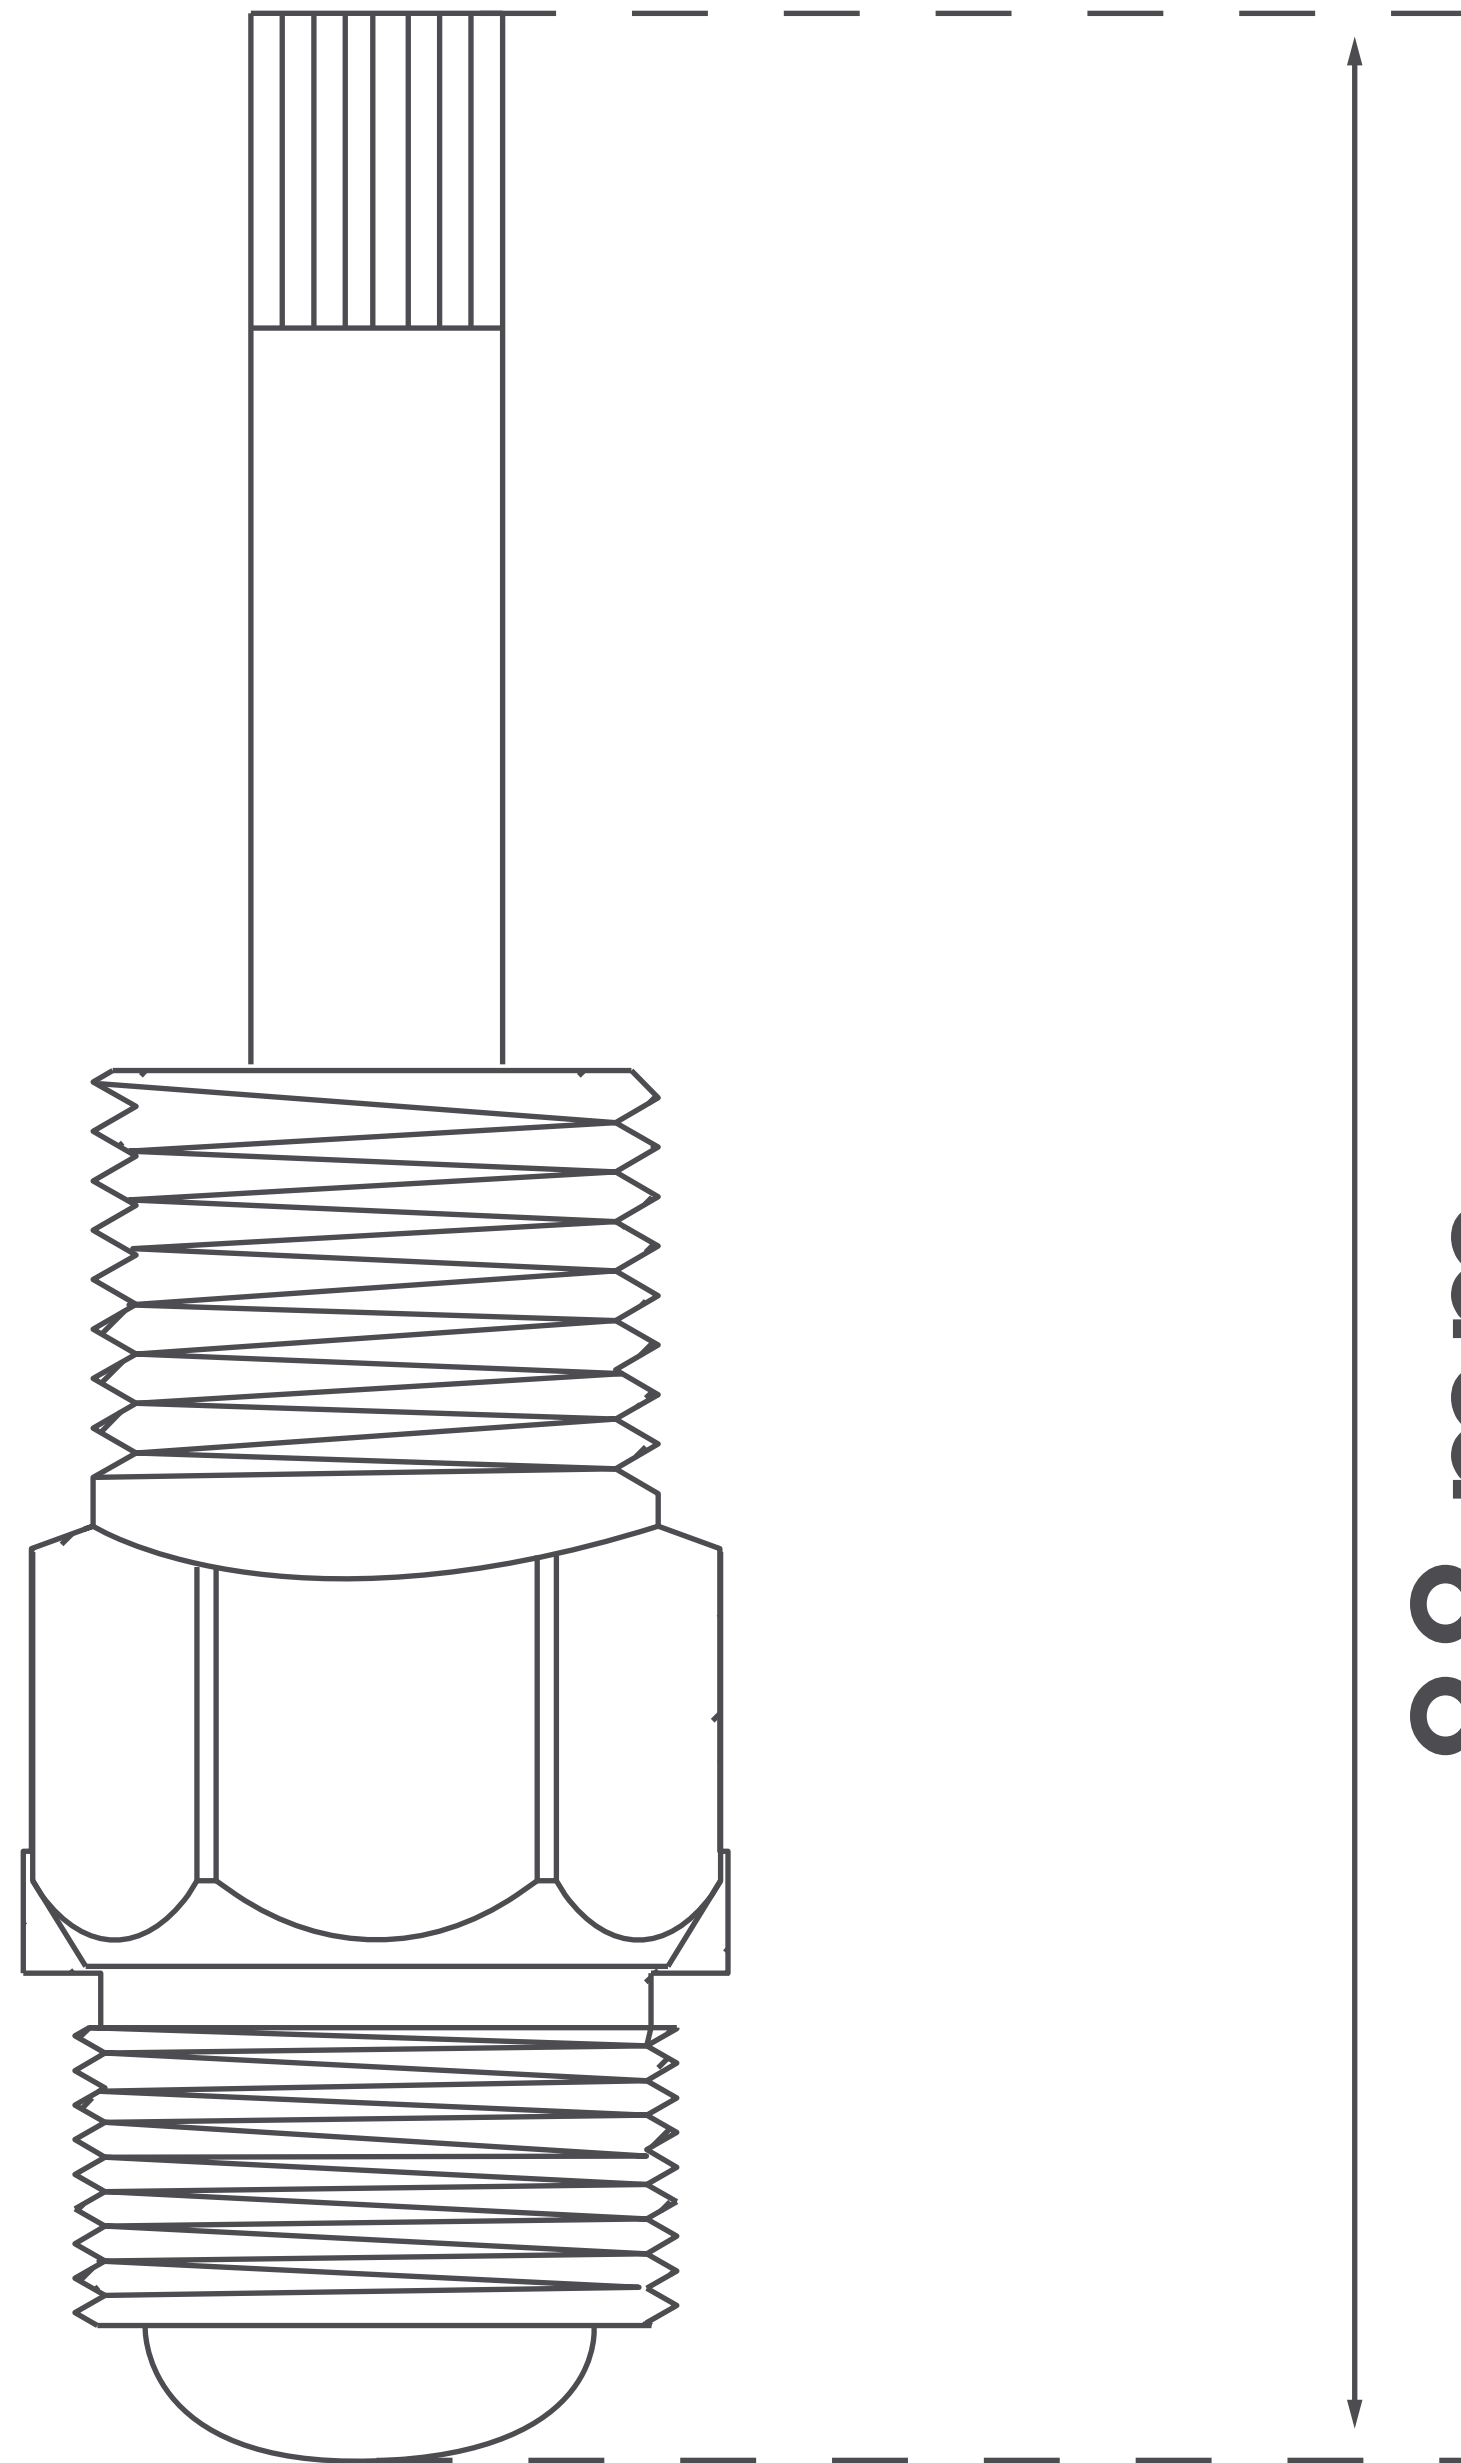

Rosca NPSM $\frac{1}{2}$ "
14 Hilos

88 mm