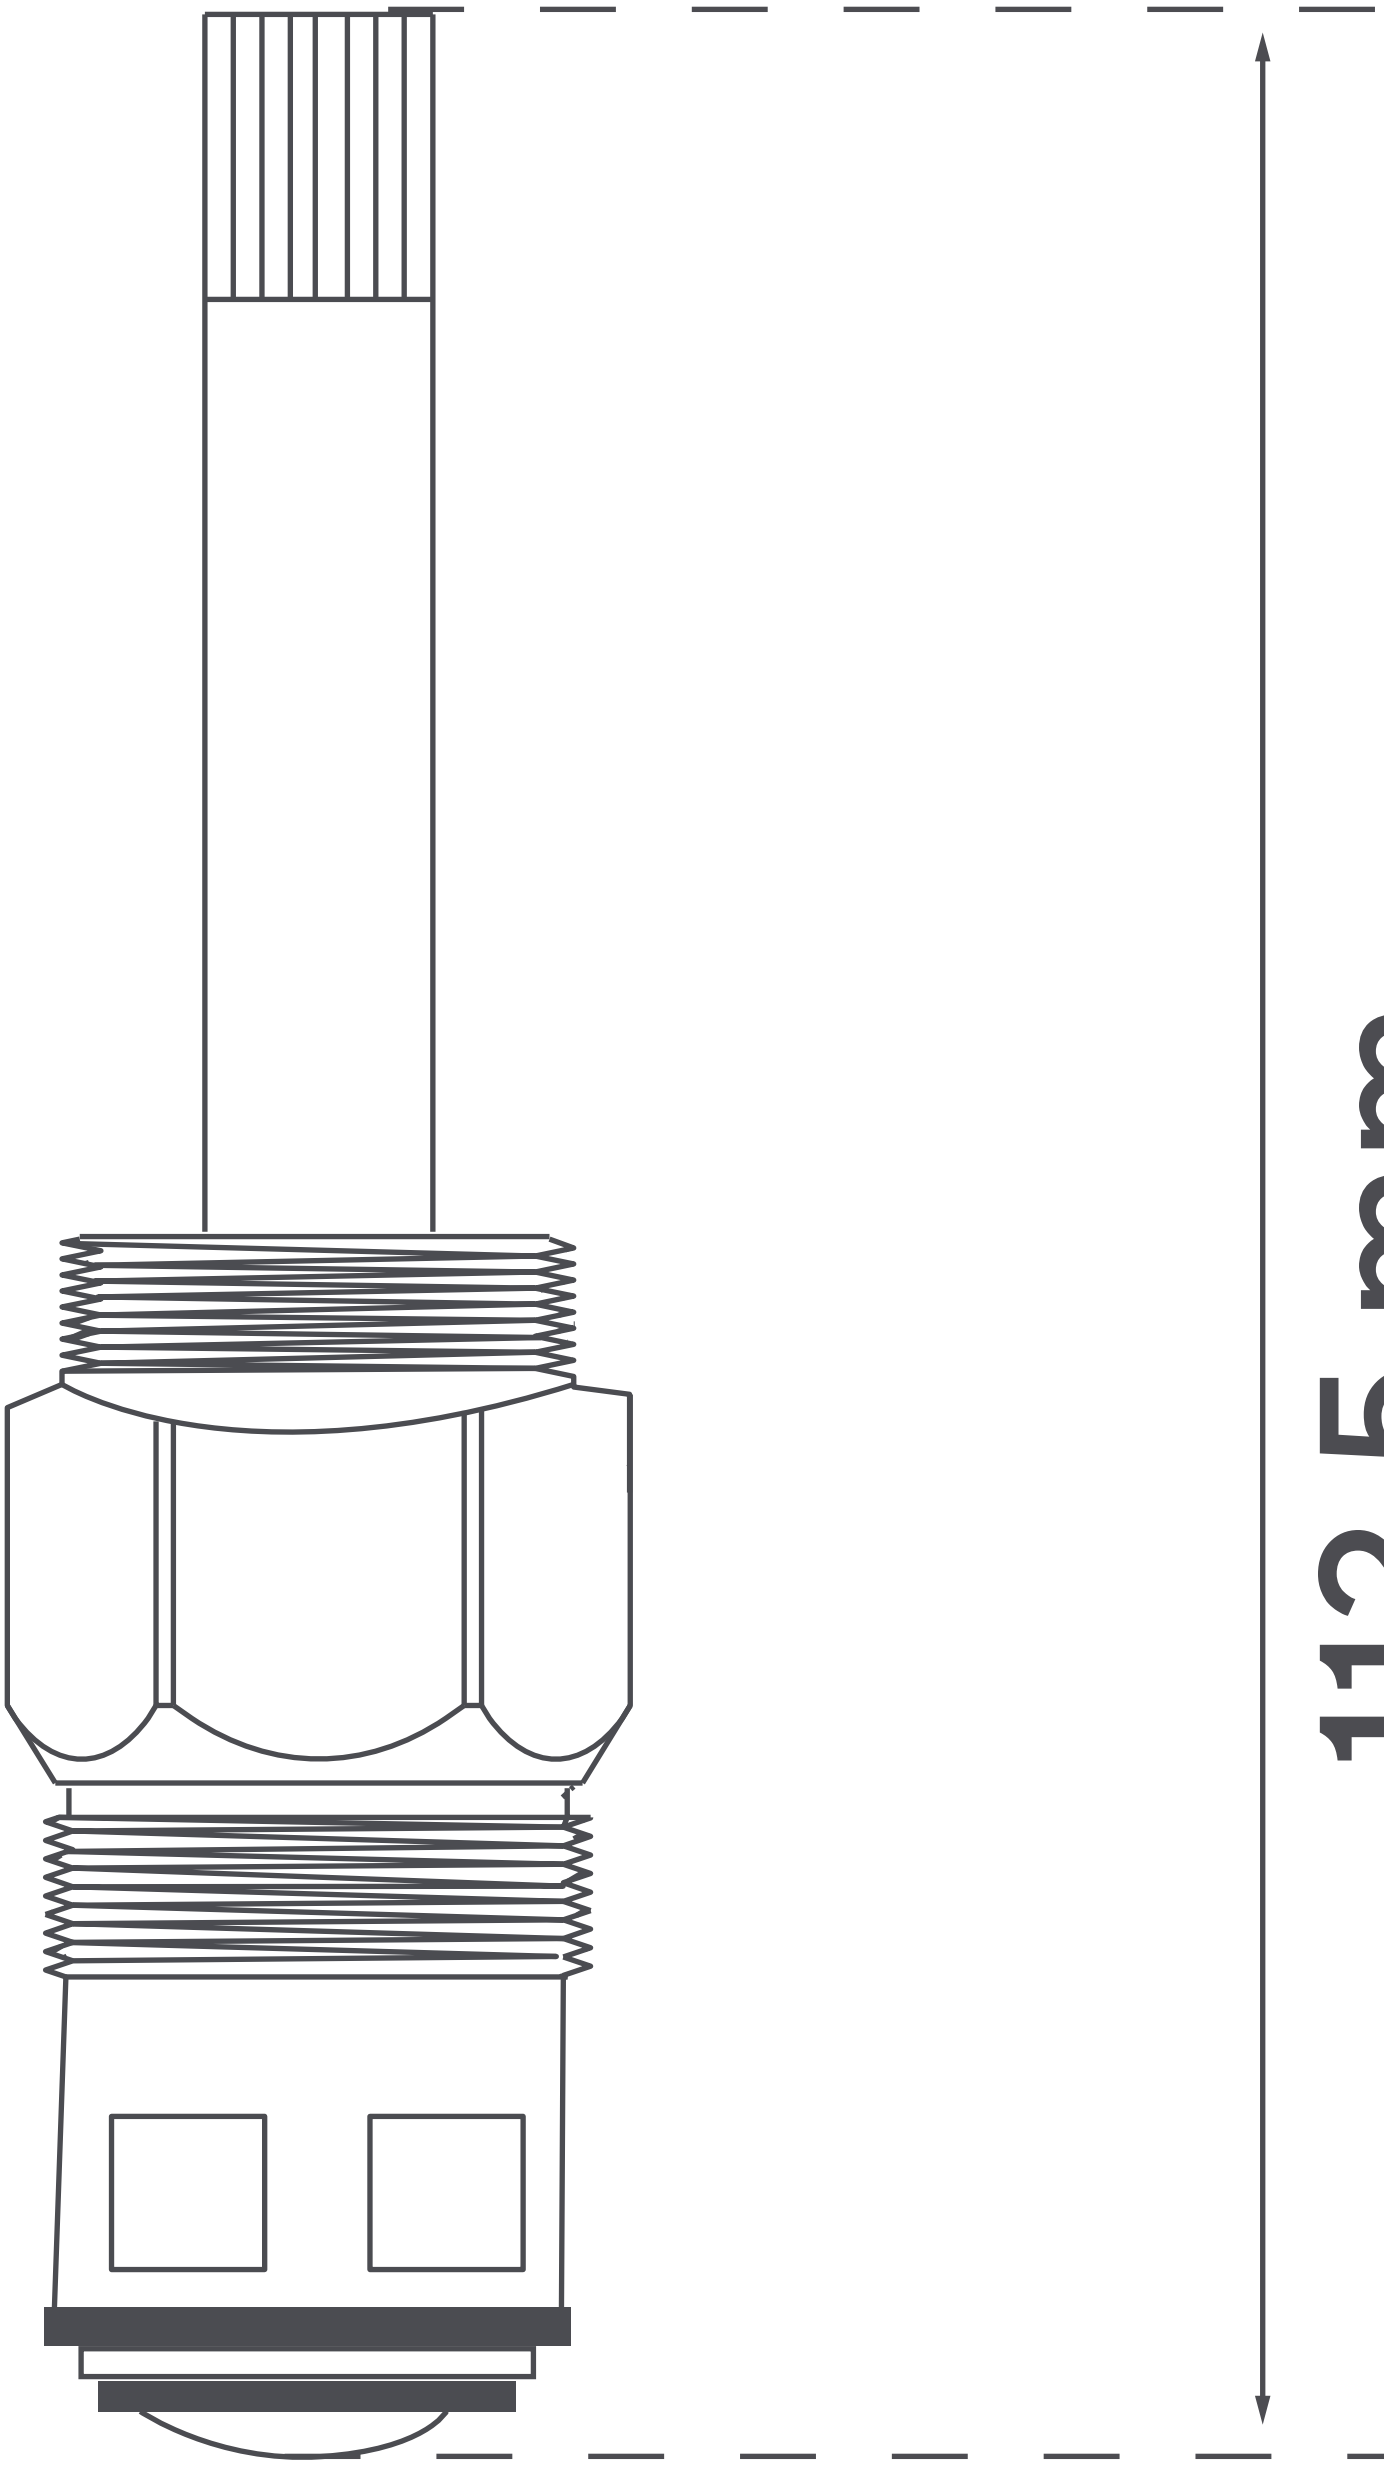

Rosca NPSM 1/2"  
14 Hilos

112.5 mm